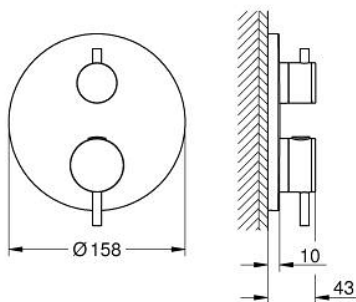

### PRODUCT DESCRIPTION

- Colour: satin graphite
- Външна част към тяло за вграждане GROHE Rapido SmartBox (35 600/35 604)
- GROHE TurboStat - компактен картуш с восьмъчен термоелемент
- GROHE LongLife finish
- S-връзки с GROHE FastFixation
- GROHE SafeStop 38°C
- включен GROHE SafeStop Plus температурен ограничител до 43°C / 46°C
- GROHE AquaDimmer, вграден превключвател
- Метални ръкохватки
- without roughing-in set 35 600/35 604 (please order separately)
- Дебит B = 27 l/min, C = 30 l/min

### SPARE PARTS, октомври 2022 – април 2024

- 1: Mounting plate (Spare part-nr. 49080000)
- 2: Temperature control handle (Spare part-nr. 49089MG0)
- 3: Розетка (Spare part-nr. 49247MG0)
- 4: Shut-off handle Aquadimmer (Spare part-nr. 49090MG0)
- 5: Аквадимер (Spare part-nr. 49084000)
- 6: Термoeлемент 3/4" (Spare part-nr. 49028000)
- 7: Възвратен клапан (Spare part-nr. 49085000)
- 8: Уплътнение (Spare part-nr. 48360000)
- 9: GROHE TurboStat картуш 3/4" (Spare part-nr. 49003000)\*
- 10: Спирателен клапан (Spare part-nr. 1405300M)\*
- 11: Ключ (Spare part-nr. 49059000)\*
- 12: Възвратен клапан (DIN-EN1717) (Spare part-nr. 14055000)\*
- 13: Универсален удължаващ комплект за 2-ръкохваткови термотати, 25 mm (Spare part-nr. 14058000)\*