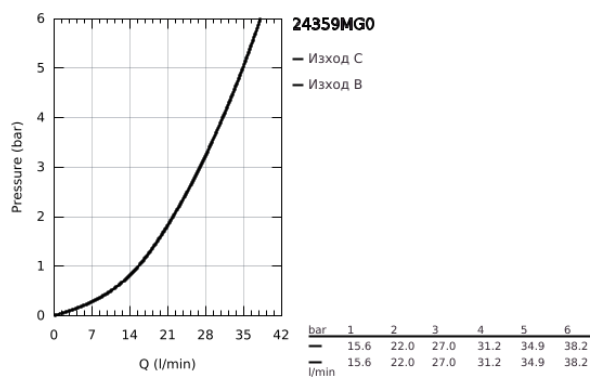

## 24 359 MG0 ATRIO ТЕРМОСТАТЕН СМЕСИТЕЛ ЗА ВАНА С 2 ИЗХОДА И ВГРАДЕН ПРЕВКЛЮЧВАТЕЛ

### PRODUCT DESCRIPTION

- Colour: satin graphite
- Външна част към тяло за вграждане GROHE Rapido SmartBox (35 600/35 604)
- GROHE TurboStat - компактен картуш с восьмъчен термоелемент
- GROHE LongLife finish
- S-връзки с GROHE FastFixation
- GROHE SafeStop 38°C
- включен GROHE SafeStop Plus температурен ограничител до 43°C / 46°C
- GROHE AquaDimmer, вграден превключвател
- Метални ръкохватки
- without roughing-in set 35 600/35 604 (please order separately)
- Дебит B = 27 l/min, C = 30 l/min