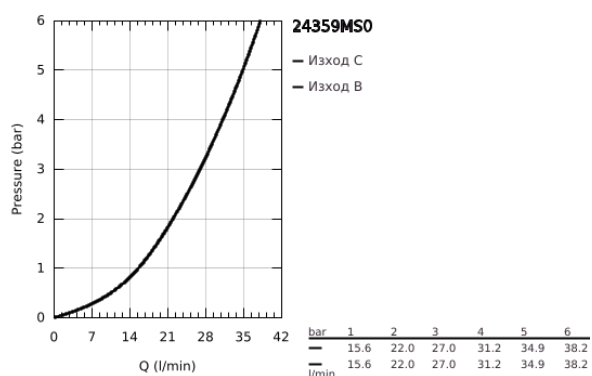

## 24 359 MS0 АТРИО ТЕРМОСТАТЕН СМЕСИТЕЛ ЗА ВАНА С 2 ИЗХОДА И ВГРАДЕН ПРЕВКЛЮЧВАТЕЛ

### PRODUCT DESCRIPTION

- Colour: satin steel
- Външна част към тяло за вграждане GROHE Rapido SmartBox (35 600/35 604)
- GROHE TurboStat - компактен картуш с восьмичен термоелемент
- GROHE LongLife finish
- S-връзки с GROHE FastFixation
- GROHE SafeStop 38°C
- включен GROHE SafeStop Plus температурен ограничител до 43°C / 46°C
- GROHE AquaDimmer, вграден превключвател
- Метални ръкохватки
- without roughing-in set 35 600/35 604 (please order separately)
- Дебит B = 27 l/min, C = 30 l/min