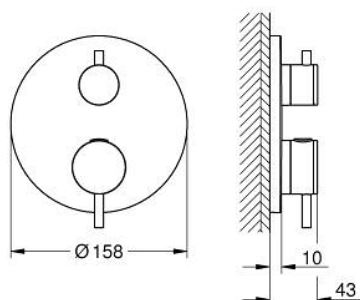

### PRODUCT DESCRIPTION

- Colour: satin steel
- Външна част към тяло за вграждане GROHE Rapido SmartBox (35 600/35 604)
- GROHE TurboStat - компактен картуш с восьмичен термоелемент
- GROHE LongLife finish
- S-връзки с GROHE FastFixation
- GROHE SafeStop 38°C
- включен GROHE SafeStop Plus температурен ограничител до 43°C / 46°C
- GROHE AquaDimmer, вграден превключвател
- Метални ръкохватки
- without roughing-in set 35 600/35 604 (please order separately)
- Дебит B = 27 l/min, C = 30 l/min

### SPARE PARTS, октомври 2022 – април 2024

- 1: Mounting plate (Spare part-nr. 49080000)
- 2: Temperature control handle (Spare part-nr. 49089MS0)
- 3: Розетка (Spare part-nr. 49247MS0)
- 4: Shut-off handle Aquadimmer (Spare part-nr. 49090MS0)
- 5: Аквадимер (Spare part-nr. 49084000)
- 6: Термoeлемент 3/4" (Spare part-nr. 49028000)
- 7: Възвратен клапан (Spare part-nr. 49085000)
- 8: Уплътнение (Spare part-nr. 48360000)
- 9: GROHE TurboStat картуш 3/4" (Spare part-nr. 49003000)\*
- 10: Спирателен клапан (Spare part-nr. 1405300M)\*
- 11: Ключ (Spare part-nr. 49059000)\*
- 12: Възвратен клапан (DIN-EN1717) (Spare part-nr. 14055000)\*
- 13: Универсален удължаващ комплект за 2-ръкохваткови термотати, 25 mm (Spare part-nr. 14058000)\*