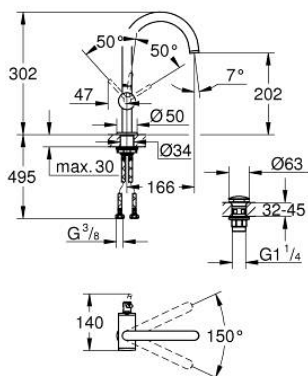

24 362 000 ATRIO СМЕСИТЕЛ ЗА УМИВАЛНИК 1/2", ЕДНОРЪКОХВАТКОВ, L-РАЗМЕР

PRODUCT DESCRIPTION

- Colour: хром
- Еднодупков монтаж
- GROHE SilkMove 28 mm керамичен картуш
- С температурен ограничител
- GROHE LongLife хромирано покритие
- GROHE EcoJoy - технология за намаляване разхода на вода
- максимален дебит (при 3 bar): 5 l/min
- Въртящ се извит чучур с аератор
- с ограничител
- Завъртане на 0° / 150° / 360°
- Push-open изправнител 1 1/4"
- Меки връзки

24 362 000 **ATRIO СМЕСИТЕЛ ЗА УМИВАЛНИК 1/2", ЕДНОРЪКОХВАТКОВ,
L-РАЗМЕР**

SPARE PARTS, октомври 2021 – now

- 1: Предпазен пръстен (Spare part-nr. 4826600M)
- 2: Ламинарен аератор (Spare part-nr. 48408000)
- 3: Sealing washer (Spare part-nr. 0128500M)
- 4: Fitting ring (Spare part-nr. 07419000)
- 5: Картуш (Spare part-nr. 46963000)
- 6: Монтажен комплект (Spare part-nr. 48384000)
- 7: Сифон с натискане (Spare part-nr. 65807000)