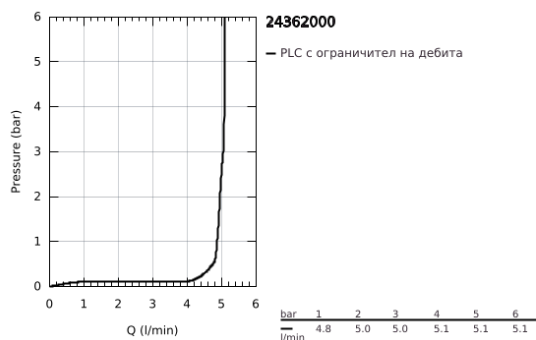

24 362 000 ATRIO СМЕСИТЕЛ ЗА УМИВАЛНИК 1/2", ЕДНОРЪКОХВАТКОВ, L-РАЗМЕР

PRODUCT DESCRIPTION

- Colour: хром
- Еднодупков монтаж
- GROHE SilkMove 28 mm керамичен картуш
- С температурен ограничител
- GROHE LongLife хромирано покритие
- GROHE EcoJoy - технология за намаляване разхода на вода
- максимален дебит (при 3 bar): 5 l/min
- Въртящ се извит чучур с аератор
- с ограничител
- Завъртане на 0° / 150° / 360°
- Push-open изправнител 1 1/4"
- Меки връзки