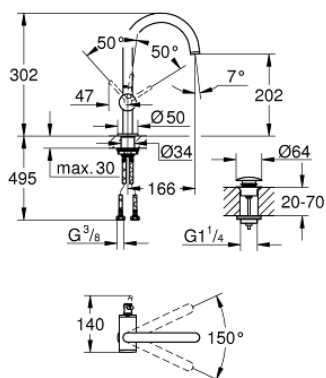

24 362 AL0 ATRIO СМЕСИТЕЛ ЗА УМИВАЛНИК 1/2", ЕДНОРЪКОХВАТКОВ, L-РАЗМЕР

PRODUCT DESCRIPTION

- Colour: brushed hard graphite
- Еднодупков монтаж
- GROHE SilkMove 28 mm керамичен картуш
- С температурен ограничител
- GROHE LongLife finish
- GROHE EcoJoy - технология за намаляване разхода на вода
- максимален дебит (при 3 bar): 5 l/min
- Въртящ се извит чучур с аератор
- с ограничител
- Завъртане на 0° / 150° / 360°
- Push-орен изправнител 1 1/4"
- Меки връзки

24 362 AL0 ATRIO СМЕСИТЕЛ ЗА УМИВАЛНИК 1/2", ЕДНОРЪКОХВАТКОВ, L-РАЗМЕР

SPARE PARTS, октомври 2021 – now

- 1: Предпазен пръстен (Spare part-nr. 4826600M)
- 2: Ламинарен аератор (Spare part-nr. 48408000)
- 3: Sealing washer (Spare part-nr. 0128500M)
- 4: Fitting ring (Spare part-nr. 07419000)
- 5: Картуш (Spare part-nr. 46963000)
- 6: Монтажен комплект (Spare part-nr. 48384000)
- 7: Сифон с натискане (Spare part-nr. 65807AL0)