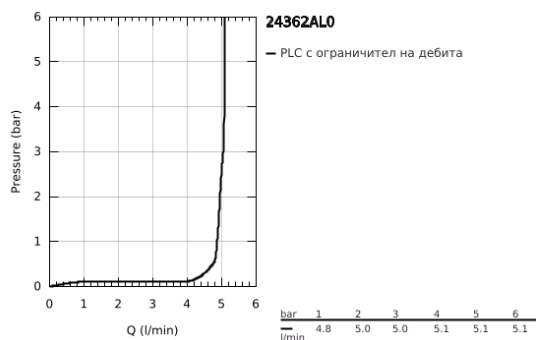

24 362 AL0 ATRIO СМЕСИТЕЛ ЗА УМИВАЛНИК 1/2", ЕДНОРЪКОХВАТКОВ, L-РАЗМЕР

PRODUCT DESCRIPTION

- Colour: brushed hard graphite
- Еднодупков монтаж
- GROHE SilkMove 28 mm керамичен картуш
- С температурен ограничител
- GROHE LongLife finish
- GROHE EcoJoy - технология за намаляване разхода на вода
- максимален дебит (при 3 bar): 5 l/min
- Въртящ се извит чучур с аератор
- с ограничител
- Завъртане на 0° / 150° / 360°
- Push-орен изправнител 1 1/4"
- Меки връзки

24 362 AL0 ATRIO СМЕСИТЕЛ ЗА УМИВАЛНИК 1/2", ЕДНОРЪКОХВАТКОВ, L-РАЗМЕР

SPARE PARTS, октомври 2021 – now

- 1: Предпазен пръстен (Spare part-nr. 4826600M)
- 2: Ламинарен аератор (Spare part-nr. 48408000)
- 3: Sealing washer (Spare part-nr. 0128500M)
- 4: Fitting ring (Spare part-nr. 07419000)
- 5: Картуш (Spare part-nr. 46963000)
- 6: Монтажен комплект (Spare part-nr. 48384000)
- 7: Сифон с натискане (Spare part-nr. 65807AL0)