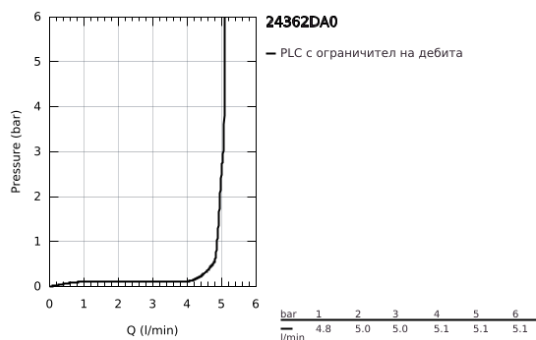

24 362 DA0 ATRIO СМЕСИТЕЛ ЗА УМИВАЛНИК 1/2", ЕДНОРЪКОХВАТКОВ, L-РАЗМЕР

PRODUCT DESCRIPTION

- Colour: warm sunset
- Еднодупков монтаж
- GROHE SilkMove 28 mm керамичен картуш
- С температурен ограничител
- GROHE LongLife finish
- GROHE EcoJoy - технология за намаляване разхода на вода
- максимален дебит (при 3 bar): 5 l/min
- Въртящ се извит чучур с аератор
- с ограничител
- Завъртане на 0° / 150° / 360°
- Push-open изправнител 1 1/4"
- Меки връзки

24 362 DA0 ATRIO СМЕСИТЕЛ ЗА УМИВАЛНИК 1/2", ЕДНОРЪКОХВАТКОВ, L-РАЗМЕР

SPARE PARTS, октомври 2021 – now

- 1: Предпазен пръстен (Spare part-nr. 4826600M)
- 2: Ламинарен аератор (Spare part-nr. 48408000)
- 3: Sealing washer (Spare part-nr. 0128500M)
- 4: Fitting ring (Spare part-nr. 07419000)
- 5: Картуш (Spare part-nr. 46963000)
- 6: Монтажен комплект (Spare part-nr. 48384000)
- 7: Сифон с натискане (Spare part-nr. 65807DA0)