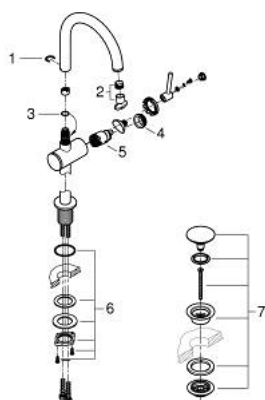

24 362 DA0 ATRIO СМЕСИТЕЛ ЗА УМИВАЛНИК 1/2", ЕДНОРЪКОХВАТКОВ, L-РАЗМЕР

PRODUCT DESCRIPTION

- Colour: warm sunset
- Еднодупков монтаж
- GROHE SilkMove 28 mm керамичен картуш
- С температурен ограничител
- GROHE LongLife finish
- GROHE EcoJoy - технология за намаляване разхода на вода
- максимален дебит (при 3 bar): 5 l/min
- Въртящ се извит чучур с аератор
- с ограничител
- Завъртане на 0° / 150° / 360°
- Push-open изправнител 1 1/4"
- Меки връзки

24 362 DA0 ATRIO СМЕСИТЕЛ ЗА УМИВАЛНИК 1/2", ЕДНОРЪКОХВАТКОВ, L-РАЗМЕР

SPARE PARTS, октомври 2021 – now

- 1: Предпазен пръстен (Spare part-nr. 4826600M)
- 2: Ламинарен аератор (Spare part-nr. 48408000)
- 3: Sealing washer (Spare part-nr. 0128500M)
- 4: Fitting ring (Spare part-nr. 07419000)
- 5: Картуш (Spare part-nr. 46963000)
- 6: Монтажен комплект (Spare part-nr. 48384000)
- 7: Сифон с натискане (Spare part-nr. 65807DA0)