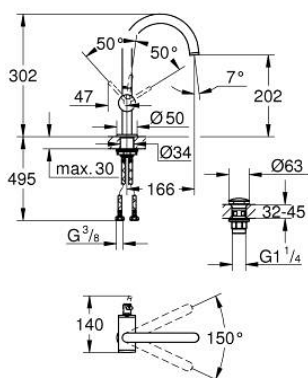

24 362 DA0 ATRIO СМЕСИТЕЛ ЗА УМИВАЛНИК 1/2", ЕДНОРЪКОХВАТКОВ, L-РАЗМЕР

PRODUCT DESCRIPTION

- Colour: warm sunset
- Еднодупков монтаж
- GROHE SilkMove 28 mm керамичен картуш
- С температурен ограничител
- GROHE LongLife finish
- GROHE EcoJoy - технология за намаляване разхода на вода
- максимален дебит (при 3 bar): 5 l/min
- Въртящ се извит чучур с аератор
- с ограничител
- Завъртане на 0° / 150° / 360°
- Push-open изправнител 1 1/4"
- Меки връзки

24 362 DA0 ATRIO СМЕСИТЕЛ ЗА УМИВАЛНИК 1/2", ЕДНОРЪКОХВАТКОВ, L-РАЗМЕР

SPARE PARTS, октомври 2021 – now

- 1: Предпазен пръстен (Spare part-nr. 4826600M)
- 2: Ламинарен аератор (Spare part-nr. 48408000)
- 3: Sealing washer (Spare part-nr. 0128500M)
- 4: Fitting ring (Spare part-nr. 07419000)
- 5: Картуш (Spare part-nr. 46963000)
- 6: Монтажен комплект (Spare part-nr. 48384000)
- 7: Сифон с натискане (Spare part-nr. 65807DA0)