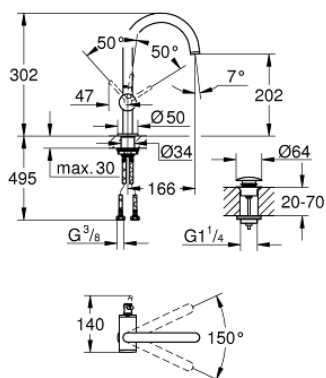

24 362 DC0 ATRIO СМЕСИТЕЛ ЗА УМИВАЛНИК 1/2", ЕДНОРЪКОХВАТКОВ, L-РАЗМЕР

PRODUCT DESCRIPTION

- Colour: supersteel
- Еднодупков монтаж
- GROHE SilkMove 28 mm керамичен картуш
- С температурен ограничител
- GROHE LongLife finish
- GROHE EcoJoy - технология за намаляване разхода на вода
- максимален дебит (при 3 bar): 5 l/min
- Въртящ се извит чучур с аератор
- с ограничител
- Завъртане на 0° / 150° / 360°
- Push-open изправнител 1 1/4"
- Меки връзки

24 362 DC0 ATRIO СМЕСИТЕЛ ЗА УМИВАЛНИК 1/2", ЕДНОРЪКОХВАТКОВ, L-РАЗМЕР

SPARE PARTS, октомври 2021 – now

- 1: Предпазен пръстен (Spare part-nr. 4826600M)
- 2: Ламинарен аератор (Spare part-nr. 48408000)
- 3: Sealing washer (Spare part-nr. 0128500M)
- 4: Fitting ring (Spare part-nr. 07419000)
- 5: Картуш (Spare part-nr. 46963000)
- 6: Монтажен комплект (Spare part-nr. 48384000)
- 7: Сифон с натискане (Spare part-nr. 65807DC0)