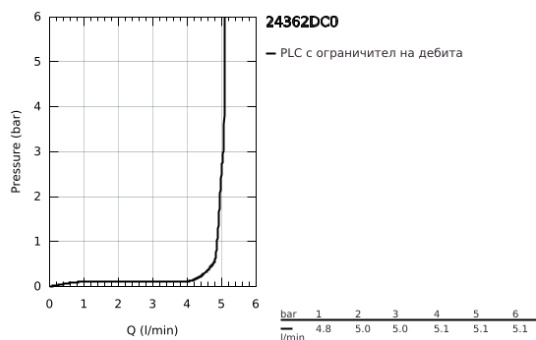

24 362 DC0 ATRIO СМЕСИТЕЛ ЗА УМИВАЛНИК 1/2", ЕДНОРЪКОХВАТКОВ, L-РАЗМЕР

PRODUCT DESCRIPTION

- Colour: supersteel
- Еднодупков монтаж
- GROHE SilkMove 28 mm керамичен картуш
- С температурен ограничител
- GROHE LongLife finish
- GROHE EcoJoy - технология за намаляване разхода на вода
- максимален дебит (при 3 bar): 5 l/min
- Въртящ се извит чучур с аератор
- с ограничител
- Завъртане на 0° / 150° / 360°
- Push-open изправнител 1 1/4"
- Меки връзки

24 362 DC0 ATRIO СМЕСИТЕЛ ЗА УМИВАЛНИК 1/2", ЕДНОРЪКОХВАТКОВ, L-РАЗМЕР

SPARE PARTS, октомври 2021 – now

- 1: Предпазен пръстен (Spare part-nr. 4826600M)
- 2: Ламинарен аератор (Spare part-nr. 48408000)
- 3: Sealing washer (Spare part-nr. 0128500M)
- 4: Fitting ring (Spare part-nr. 07419000)
- 5: Картуш (Spare part-nr. 46963000)
- 6: Монтажен комплект (Spare part-nr. 48384000)
- 7: Сифон с натискане (Spare part-nr. 65807DC0)