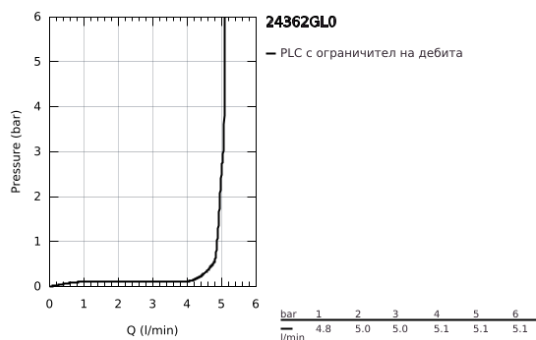

24 362 GL0 ATRIO СМЕСИТЕЛ ЗА УМИВАЛНИК 1/2", ЕДНОРЪКОХВАТКОВ, L-РАЗМЕР

PRODUCT DESCRIPTION

- Colour: cool Sunrise
- Еднодупков монтаж
- GROHE SilkMove 28 mm керамичен картуш
- С температурен ограничител
- GROHE LongLife finish
- GROHE EcoJoy - технология за намаляване разхода на вода
- максимален дебит (при 3 bar): 5 l/min
- Въртящ се извит чучур с аератор
- с ограничител
- Завъртане на 0° / 150° / 360°
- Push-open изправнител 1 1/4"
- Меки връзки

24 362 GL0 ATRIO СМЕСИТЕЛ ЗА УМИВАЛНИК 1/2", ЕДНОРЪКОХВАТКОВ, L-РАЗМЕР

SPARE PARTS, октомври 2021 – now

- 1: Предпазен пръстен (Spare part-nr. 4826600M)
- 2: Ламинарен аератор (Spare part-nr. 48408000)
- 3: Sealing washer (Spare part-nr. 0128500M)
- 4: Fitting ring (Spare part-nr. 07419000)
- 5: Картуш (Spare part-nr. 46963000)
- 6: Монтажен комплект (Spare part-nr. 48384000)
- 7: Сифон с натискане (Spare part-nr. 65807GL0)