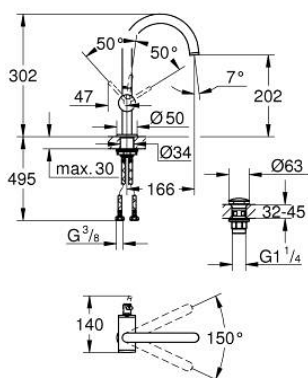

24 362 GL0 ATRIO СМЕСИТЕЛ ЗА УМИВАЛНИК 1/2", ЕДНОРЪКОХВАТКОВ, L-РАЗМЕР

PRODUCT DESCRIPTION

- Colour: cool Sunrise
- Еднодупков монтаж
- GROHE SilkMove 28 mm керамичен картуш
- С температурен ограничител
- GROHE LongLife finish
- GROHE EcoJoy - технология за намаляване разхода на вода
- максимален дебит (при 3 bar): 5 l/min
- Въртящ се извит чучур с аератор
- с ограничител
- Завъртане на 0° / 150° / 360°
- Push-open изправнител 1 1/4"
- Меки връзки

24 362 GL0 ATRIO СМЕСИТЕЛ ЗА УМИВАЛНИК 1/2", ЕДНОРЪКОХВАТКОВ, L-РАЗМЕР

SPARE PARTS, октомври 2021 – now

- 1: Предпазен пръстен (Spare part-nr. 4826600M)
- 2: Ламинарен аератор (Spare part-nr. 48408000)
- 3: Sealing washer (Spare part-nr. 0128500M)
- 4: Fitting ring (Spare part-nr. 07419000)
- 5: Картуш (Spare part-nr. 46963000)
- 6: Монтажен комплект (Spare part-nr. 48384000)
- 7: Сифон с натискане (Spare part-nr. 65807GL0)