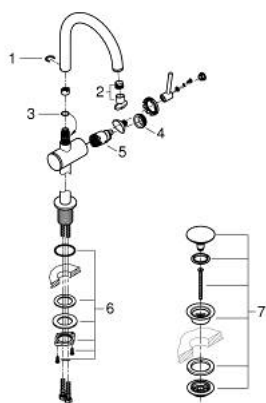

24 362 GL0 ATRIO СМЕСИТЕЛ ЗА УМИВАЛНИК 1/2", ЕДНОРЪКОХВАТКОВ, L-РАЗМЕР

PRODUCT DESCRIPTION

- Colour: cool Sunrise
- Еднодупков монтаж
- GROHE SilkMove 28 mm керамичен картуш
- С температурен ограничител
- GROHE LongLife finish
- GROHE EcoJoy - технология за намаляване разхода на вода
- максимален дебит (при 3 bar): 5 l/min
- Въртящ се извит чучур с аератор
- с ограничител
- Завъртане на 0° / 150° / 360°
- Push-open изправнител 1 1/4"
- Меки връзки

24 362 GL0 ATRIO СМЕСИТЕЛ ЗА УМИВАЛНИК 1/2", ЕДНОРЪКОХВАТКОВ, L-РАЗМЕР

SPARE PARTS, октомври 2021 – now

- 1: Предпазен пръстен (Spare part-nr. 4826600M)
- 2: Ламинарен аератор (Spare part-nr. 48408000)
- 3: Sealing washer (Spare part-nr. 0128500M)
- 4: Fitting ring (Spare part-nr. 07419000)
- 5: Картуш (Spare part-nr. 46963000)
- 6: Монтажен комплект (Spare part-nr. 48384000)
- 7: Сифон с натискане (Spare part-nr. 65807GL0)