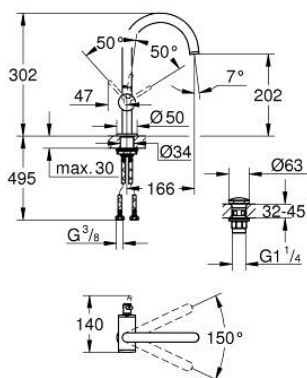

## 24 362 GN0 ATRIO СМЕСИТЕЛ ЗА УМИВАЛНИК 1/2", ЕДНОРЪКОХВАТКОВ, L-РАЗМЕР

### PRODUCT DESCRIPTION

- Colour: brushed cool sunrise
- Еднодупков монтаж
- GROHE SilkMove 28 mm керамичен картуш
- С температурен ограничител
- GROHE LongLife finish
- GROHE EcoJoy - технология за намаляване разхода на вода
- максимален дебит (при 3 bar): 5 l/min
- Въртящ се извит чучур с аератор
- с ограничител
- Завъртане на 0° / 150° / 360°
- Push-open изправнител 1 1/4"
- Меки връзки

## 24 362 GN0 АТРИО СМЕСИТЕЛ ЗА УМИВАЛНИК 1/2", ЕДНОРЪКОХВАТКОВ, L-РАЗМЕР