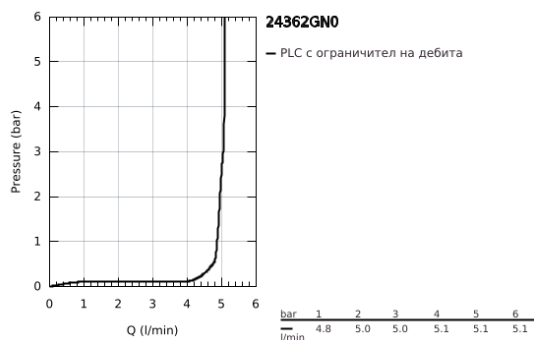

## 24 362 GN0 ATRIO СМЕСИТЕЛ ЗА УМИВАЛНИК 1/2", ЕДНОРЪКОХВАТКОВ, L-РАЗМЕР

### PRODUCT DESCRIPTION

- Colour: brushed cool sunrise
- Еднодупков монтаж
- GROHE SilkMove 28 mm керамичен картуш
- С температурен ограничител
- GROHE LongLife finish
- GROHE EcoJoy - технология за намаляване разхода на вода
- максимален дебит (при 3 bar): 5 l/min
- Въртящ се извит чучур с аератор
- с ограничител
- Завъртане на 0° / 150° / 360°
- Push-open изправнител 1 1/4"
- Меки връзки