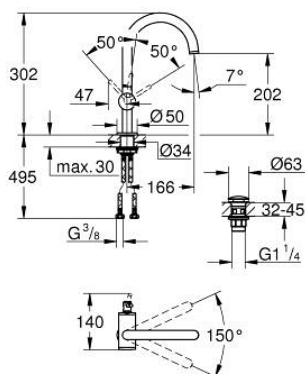

24 362 KF0 ATRIO СМЕСИТЕЛ ЗА УМИВАЛНИК 1/2", ЕДНОРЪКОХВАТКОВ, L-РАЗМЕР

PRODUCT DESCRIPTION

- Colour: phantom black
- Еднодупков монтаж
- GROHE SilkMove 28 mm керамичен картуш
- С температурен ограничител
- GROHE EcoJoy - технология за намаляване разхода на вода
- максимален дебит (при 3 bar): 5 l/min
- Въртящ се извит чучур с аератор
- с ограничител
- Завъртане на 0° / 150° / 360°
- Push-open изпразнител 1 1/4"
- Меки връзки

24 362 KF0 ATRIO СМЕСИТЕЛ ЗА УМИВАЛНИК 1/2", ЕДНОРЪКОХВАТКОВ, L-РАЗМЕР

SPARE PARTS, януари 2024 – now

- 1: Предпазен пръстен (Spare part-nr. 4826600M)
- 2: Ламинарен аератор (Spare part-nr. 48408000)
- 3: Sealing washer (Spare part-nr. 0128500M)
- 4: Fitting ring (Spare part-nr. 07419000)
- 5: Картуш (Spare part-nr. 46963000)
- 6: Монтажен комплект (Spare part-nr. 48384000)
- 7: Сифон с натискане (Spare part-nr. 65807KF0)