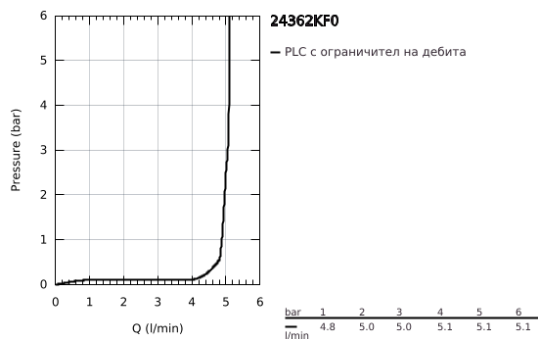

24 362 KF0 ATRIO СМЕСИТЕЛ ЗА УМИВАЛНИК 1/2", ЕДНОРЪКОХВАТКОВ, L-РАЗМЕР

PRODUCT DESCRIPTION

- Colour: phantom black
- Еднодупков монтаж
- GROHE SilkMove 28 mm керамичен картуш
- С температурен ограничител
- GROHE EcoJoy - технология за намаляване разхода на вода
- максимален дебит (при 3 bar): 5 l/min
- Въртящ се извит чучур с аератор
- с ограничител
- Завъртане на 0° / 150° / 360°
- Push-open изпразнител 1 1/4"
- Меки връзки

24 362 KF0 ATRIO СМЕСИТЕЛ ЗА УМИВАЛНИК 1/2", ЕДНОРЪКОХВАТКОВ, L-РАЗМЕР

SPARE PARTS, януари 2024 – now

- 1: Предпазен пръстен (Spare part-nr. 4826600M)
- 2: Ламинарен аератор (Spare part-nr. 48408000)
- 3: Sealing washer (Spare part-nr. 0128500M)
- 4: Fitting ring (Spare part-nr. 07419000)
- 5: Картуш (Spare part-nr. 46963000)
- 6: Монтажен комплект (Spare part-nr. 48384000)
- 7: Сифон с натискане (Spare part-nr. 65807KF0)