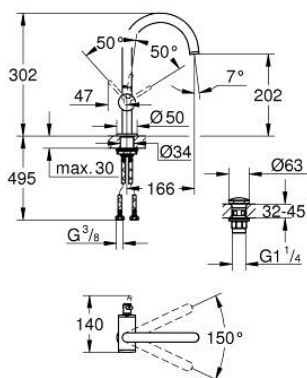

24 362 MG0 ATRIO СМЕСИТЕЛ ЗА УМИВАЛНИК 1/2", ЕДНОРЪКОХВАТКОВ, L-РАЗМЕР

PRODUCT DESCRIPTION

- Colour: satin graphite
- Еднодупков монтаж
- GROHE SilkMove 28 mm керамичен картуш
- С температурен ограничител
- GROHE LongLife finish
- GROHE EcoJoy - технология за намаляване разхода на вода
- максимален дебит (при 3 bar): 5 l/min
- Въртящ се извит чучур с аератор
- с ограничител
- Завъртане на 0° / 150° / 360°
- Push-open изправнител 1 1/4"
- Меки връзки

24 362 MG0 ATRIO СМЕСИТЕЛ ЗА УМИВАЛНИК 1/2", ЕДНОРЪКОХВАТКОВ, L-РАЗМЕР

SPARE PARTS, октомври 2022 – now

- 1: Предпазен пръстен (Spare part-nr. 4826600M)
- 2: Ламинарен аератор (Spare part-nr. 48408000)
- 3: Sealing washer (Spare part-nr. 0128500M)
- 4: Fitting ring (Spare part-nr. 07419000)
- 5: Картуш (Spare part-nr. 46963000)
- 6: Монтажен комплект (Spare part-nr. 48384000)
- 7: Сифон с натискане (Spare part-nr. 65807MG0)