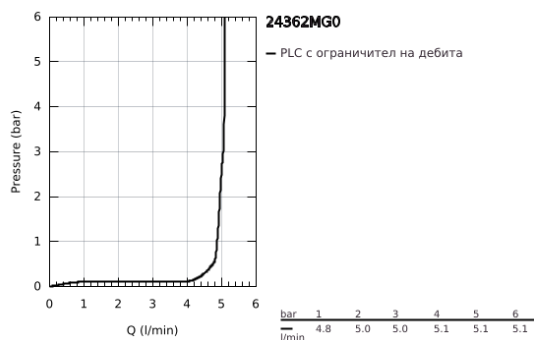

24 362 MG0 ATRIO СМЕСИТЕЛ ЗА УМИВАЛНИК 1/2", ЕДНОРЪКОХВАТКОВ, L-РАЗМЕР

PRODUCT DESCRIPTION

- Colour: satin graphite
- Еднодупков монтаж
- GROHE SilkMove 28 mm керамичен картуш
- С температурен ограничител
- GROHE LongLife finish
- GROHE EcoJoy - технология за намаляване разхода на вода
- максимален дебит (при 3 bar): 5 l/min
- Въртящ се извит чучур с аератор
- с ограничител
- Завъртане на 0° / 150° / 360°
- Push-open изправнител 1 1/4"
- Меки връзки

24 362 MG0 ATRIO СМЕСИТЕЛ ЗА УМИВАЛНИК 1/2", ЕДНОРЪКОХВАТКОВ, L-РАЗМЕР

SPARE PARTS, октомври 2022 – now

- 1: Предпазен пръстен (Spare part-nr. 4826600M)
- 2: Ламинарен аератор (Spare part-nr. 48408000)
- 3: Sealing washer (Spare part-nr. 0128500M)
- 4: Fitting ring (Spare part-nr. 07419000)
- 5: Картуш (Spare part-nr. 46963000)
- 6: Монтажен комплект (Spare part-nr. 48384000)
- 7: Сифон с натискане (Spare part-nr. 65807MG0)