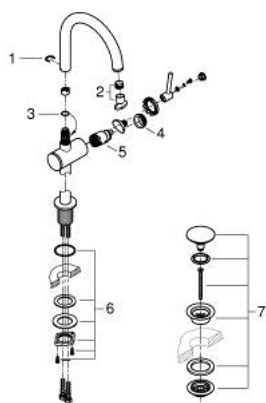

24 362 MS0 АТРИО СМЕСИТЕЛ ЗА УМИВАЛНИК 1/2", ЕДНОРЪКОХВАТКОВ, L-РАЗМЕР

PRODUCT DESCRIPTION

- Colour: satin steel
- Еднодупков монтаж
- GROHE SilkMove 28 mm керамичен картуш
- С температурен ограничител
- GROHE LongLife finish
- GROHE EcoJoy - технология за намаляване разхода на вода
- максимален дебит (при 3 bar): 5 l/min
- Въртящ се извит чучур с аератор
- с ограничител
- Завъртане на 0° / 150° / 360°
- Push-open изправнител 1 1/4"
- Меки връзки

24 362 MS0 **АТРИО СМЕСИТЕЛ ЗА УМИВАЛНИК 1/2", ЕДНОРЪКОХВАТКОВ,
L-РАЗМЕР**

SPARE PARTS, октомври 2022 – now

- 1: Предпазен пръстен (Spare part-nr. 4826600M)
- 2: Ламинарен аератор (Spare part-nr. 48408000)
- 3: Sealing washer (Spare part-nr. 0128500M)
- 4: Fitting ring (Spare part-nr. 07419000)
- 5: Картуш (Spare part-nr. 46963000)
- 6: Монтажен комплект (Spare part-nr. 48384000)
- 7: Сифон с натискане (Spare part-nr. 65807MS0)