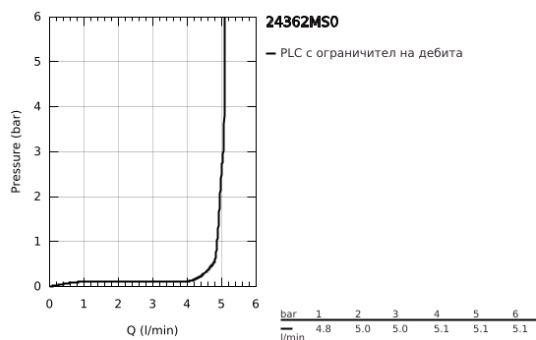

24 362 MS0 АТРИО СМЕСИТЕЛ ЗА УМИВАЛНИК 1/2", ЕДНОРЪКОХВАТКОВ, L-РАЗМЕР

PRODUCT DESCRIPTION

- Colour: satin steel
- Еднодупков монтаж
- GROHE SilkMove 28 mm керамичен картуш
- С температурен ограничител
- GROHE LongLife finish
- GROHE EcoJoy - технология за намаляване разхода на вода
- максимален дебит (при 3 bar): 5 l/min
- Въртящ се извит чучур с аератор
- с ограничител
- Завъртане на 0° / 150° / 360°
- Push-open изправнител 1 1/4"
- Меки връзки

24 362 MS0 **АТРИО СМЕСИТЕЛ ЗА УМИВАЛНИК 1/2", ЕДНОРЪКОХВАТКОВ,
L-РАЗМЕР**

SPARE PARTS, октомври 2022 – now

- 1: Предпазен пръстен (Spare part-nr. 4826600M)
- 2: Ламинарен аератор (Spare part-nr. 48408000)
- 3: Sealing washer (Spare part-nr. 0128500M)
- 4: Fitting ring (Spare part-nr. 07419000)
- 5: Картуш (Spare part-nr. 46963000)
- 6: Монтажен комплект (Spare part-nr. 48384000)
- 7: Сифон с натискане (Spare part-nr. 65807MS0)