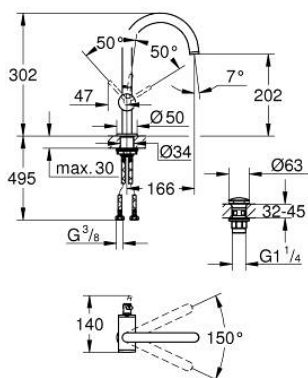

24 362 MS0 АТРИО СМЕСИТЕЛ ЗА УМИВАЛНИК 1/2", ЕДНОРЪКОХВАТКОВ, L-РАЗМЕР

PRODUCT DESCRIPTION

- Colour: satin steel
- Еднодупков монтаж
- GROHE SilkMove 28 mm керамичен картуш
- С температурен ограничител
- GROHE LongLife finish
- GROHE EcoJoy - технология за намаляване разхода на вода
- максимален дебит (при 3 bar): 5 l/min
- Въртящ се извит чучур с аератор
- с ограничител
- Завъртане на 0° / 150° / 360°
- Push-open изправнител 1 1/4"
- Меки връзки

24 362 MS0 **АТРИО СМЕСИТЕЛ ЗА УМИВАЛНИК 1/2", ЕДНОРЪКОХВАТКОВ,
L-РАЗМЕР**

SPARE PARTS, октомври 2022 – now

- 1: Предпазен пръстен (Spare part-nr. 4826600M)
- 2: Ламинарен аератор (Spare part-nr. 48408000)
- 3: Sealing washer (Spare part-nr. 0128500M)
- 4: Fitting ring (Spare part-nr. 07419000)
- 5: Картуш (Spare part-nr. 46963000)
- 6: Монтажен комплект (Spare part-nr. 48384000)
- 7: Сифон с натискане (Spare part-nr. 65807MS0)