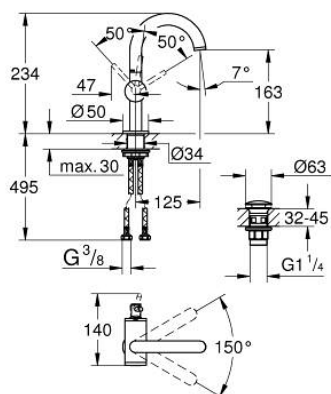

24 363 000 ATRIO СМЕСИТЕЛ ЗА УМИВАЛНИК 1/2", ЕДНОРЪКОХВАТКОВ, М-РАЗМЕР

PRODUCT DESCRIPTION

- Colour: хром
- Еднодупков монтаж
- GROHE SilkMove 28 mm керамичен картуш
- С температурен ограничител
- GROHE LongLife хромирано покритие
- GROHE EcoJoy - технология за намаляване разхода на вода
- максимален дебит (при 3 bar): 5 l/min
- Въртящ се извит чучур с аератор
- с ограничител
- Завъртане на 0° / 150° / 360°
- Push-орен изправнител 1 1/4"
- Меки връзки

24 363 000 **АТРИО СМЕСИТЕЛ ЗА УМИВАЛНИК 1/2",**
ЕДНОРЪКОХВАТКОВ, М-РАЗМЕР

SPARE PARTS, октомври 2021 – now

- 1: Предпазен пръстен (Spare part-nr. 4826600M)
- 2: Ламинарен аератор (Spare part-nr. 48408000)
- 3: Sealing washer (Spare part-nr. 0128500M)
- 4: Fitting ring (Spare part-nr. 07419000)
- 5: Картуш (Spare part-nr. 46963000)
- 6: Монтажен комплект (Spare part-nr. 48384000)
- 7: Сифон с натискане (Spare part-nr. 65807000)