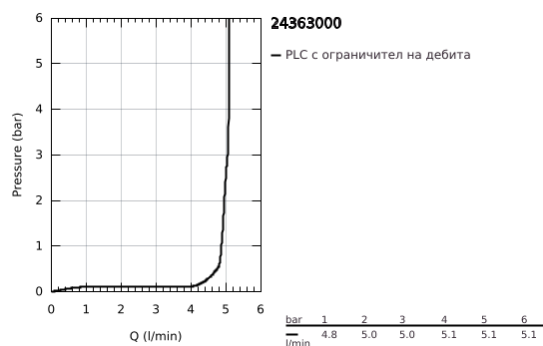

24 363 000 ATRIO СМЕСИТЕЛ ЗА УМИВАЛНИК 1/2", ЕДНОРЪКОХВАТКОВ, М-РАЗМЕР

PRODUCT DESCRIPTION

- Colour: хром
- Еднодупков монтаж
- GROHE SilkMove 28 mm керамичен картуш
- С температурен ограничител
- GROHE LongLife хромирано покритие
- GROHE EcoJoy - технология за намаляване разхода на вода
- максимален дебит (при 3 bar): 5 l/min
- Въртящ се извит чучур с аератор
- с ограничител
- Завъртане на 0° / 150° / 360°
- Push-орен изправнител 1 1/4"
- Меки връзки