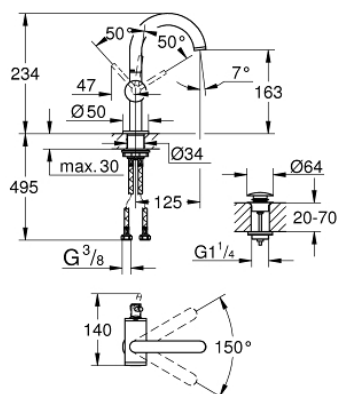

24 363 AL0 ATRIO СМЕСИТЕЛ ЗА УМИВАЛНИК 1/2", ЕДНОРЪКОХВАТКОВ, М-РАЗМЕР

PRODUCT DESCRIPTION

- Colour: brushed hard graphite
- Еднодупков монтаж
- GROHE SilkMove 28 mm керамичен картуш
- С температурен ограничител
- GROHE LongLife finish
- GROHE EcoJoy - технология за намаляване разхода на вода
- максимален дебит (при 3 bar): 5 l/min
- Въртящ се извит чучур с аератор
- с ограничител
- Завъртане на 0° / 150° / 360°
- Push-орен изправнител 1 1/4"
- Меки връзки

24 363 AL0 ATRIO СМЕСИТЕЛ ЗА УМИВАЛНИК 1/2", ЕДНОРЪКОХВАТКОВ, М-РАЗМЕР

SPARE PARTS, октомври 2021 – now

- 1: Предпазен пръстен (Spare part-nr. 4826600M)
- 2: Ламинарен аератор (Spare part-nr. 48408000)
- 3: Sealing washer (Spare part-nr. 0128500M)
- 4: Fitting ring (Spare part-nr. 07419000)
- 5: Картуш (Spare part-nr. 46963000)
- 6: Монтажен комплект (Spare part-nr. 48384000)
- 7: Сифон с натискане (Spare part-nr. 65807AL0)