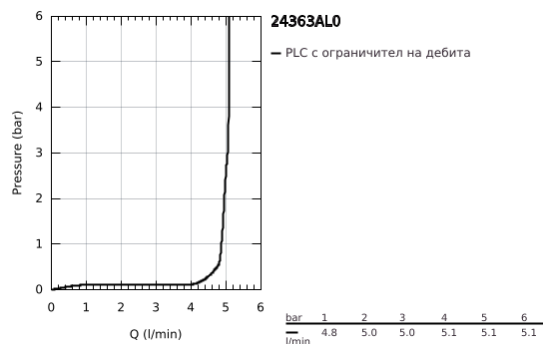

24 363 AL0 ATRIO СМЕСИТЕЛ ЗА УМИВАЛНИК 1/2", ЕДНОРЪКОХВАТКОВ, М-РАЗМЕР

PRODUCT DESCRIPTION

- Colour: brushed hard graphite
- Еднодупков монтаж
- GROHE SilkMove 28 mm керамичен картуш
- С температурен ограничител
- GROHE LongLife finish
- GROHE EcoJoy - технология за намаляване разхода на вода
- максимален дебит (при 3 bar): 5 l/min
- Въртящ се извит чучур с аератор
- с ограничител
- Завъртане на 0° / 150° / 360°
- Push-орен изправнител 1 1/4"
- Меки връзки

24 363 AL0 ATRIO СМЕСИТЕЛ ЗА УМИВАЛНИК 1/2", ЕДНОРЪКОХВАТКОВ, М-РАЗМЕР

SPARE PARTS, октомври 2021 – now

- 1: Предпазен пръстен (Spare part-nr. 4826600M)
- 2: Ламинарен аератор (Spare part-nr. 48408000)
- 3: Sealing washer (Spare part-nr. 0128500M)
- 4: Fitting ring (Spare part-nr. 07419000)
- 5: Картуш (Spare part-nr. 46963000)
- 6: Монтажен комплект (Spare part-nr. 48384000)
- 7: Сифон с натискане (Spare part-nr. 65807AL0)