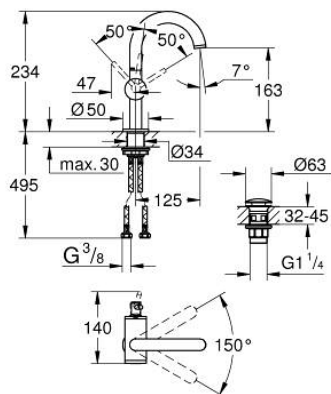

24 363 DA0 ATRIO СМЕСИТЕЛ ЗА УМИВАЛНИК 1/2", ЕДНОРЪКОХВАТКОВ, М-РАЗМЕР

PRODUCT DESCRIPTION

- Colour: warm sunset
- Еднодупков монтаж
- GROHE SilkMove 28 mm керамичен картуш
- С температурен ограничител
- GROHE LongLife finish
- GROHE EcoJoy - технология за намаляване разхода на вода
- максимален дебит (при 3 bar): 5 l/min
- Въртящ се извит чучур с аератор
- с ограничител
- Завъртане на 0° / 150° / 360°
- Push-open изправнител 1 1/4"
- Меки връзки

24 363 DA0 ATRIO СМЕСИТЕЛ ЗА УМИВАЛНИК 1/2", ЕДНОРЪКОХВАТКОВ, М-РАЗМЕР

SPARE PARTS, октомври 2021 – now

- 1: Предпазен пръстен (Spare part-nr. 4826600M)
- 2: Ламинарен аератор (Spare part-nr. 48408000)
- 3: Sealing washer (Spare part-nr. 0128500M)
- 4: Fitting ring (Spare part-nr. 07419000)
- 5: Картуш (Spare part-nr. 46963000)
- 6: Монтажен комплект (Spare part-nr. 48384000)
- 7: Сифон с натискане (Spare part-nr. 65807DA0)