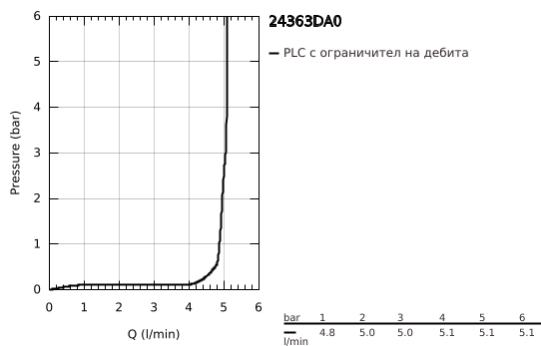

24 363 DA0 ATRIO СМЕСИТЕЛ ЗА УМИВАЛНИК 1/2", ЕДНОРЪКОХВАТКОВ, М-РАЗМЕР

PRODUCT DESCRIPTION

- Colour: warm sunset
- Еднодупков монтаж
- GROHE SilkMove 28 mm керамичен картуш
- С температурен ограничител
- GROHE LongLife finish
- GROHE EcoJoy - технология за намаляване разхода на вода
- максимален дебит (при 3 bar): 5 l/min
- Въртящ се извит чучур с аератор
- с ограничител
- Завъртане на 0° / 150° / 360°
- Push-open изправнител 1 1/4"
- Меки връзки

24 363 DA0 ATRIO СМЕСИТЕЛ ЗА УМИВАЛНИК 1/2", ЕДНОРЪКОХВАТКОВ, М-РАЗМЕР

SPARE PARTS, октомври 2021 – now

- 1: Предпазен пръстен (Spare part-nr. 4826600M)
- 2: Ламинарен аератор (Spare part-nr. 48408000)
- 3: Sealing washer (Spare part-nr. 0128500M)
- 4: Fitting ring (Spare part-nr. 07419000)
- 5: Картуш (Spare part-nr. 46963000)
- 6: Монтажен комплект (Spare part-nr. 48384000)
- 7: Сифон с натискане (Spare part-nr. 65807DA0)