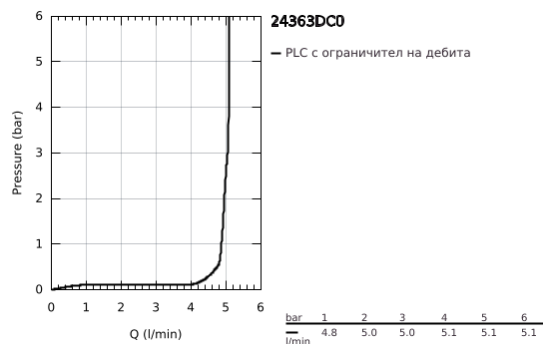

24 363 DC0 ATRIO СМЕСИТЕЛ ЗА УМИВАЛНИК 1/2", ЕДНОРЪКОХВАТКОВ, М-РАЗМЕР

PRODUCT DESCRIPTION

- Colour: supersteel
- Еднодупков монтаж
- GROHE SilkMove 28 mm керамичен картуш
- С температурен ограничител
- GROHE LongLife finish
- 5,7 l/min ламинарен аератор
- максимален дебит (при 3 bar): 5 l/min
- Въртящ се извит чучур с аератор
- с ограничител
- Завъртане на 0° / 150° / 360°
- Push-орен изправнител 1 1/4"
- Меки връзки

24 363 DC0 ATRIO СМЕСИТЕЛ ЗА УМИВАЛНИК 1/2", ЕДНОРЪКОХВАТКОВ, М-РАЗМЕР

SPARE PARTS, октомври 2021 – now

- 1: Предпазен пръстен (Spare part-nr. 4826600M)
- 2: Ламинарен аератор (Spare part-nr. 48408000)
- 3: Sealing washer (Spare part-nr. 0128500M)
- 4: Fitting ring (Spare part-nr. 07419000)
- 5: Картуш (Spare part-nr. 46963000)
- 6: Монтажен комплект (Spare part-nr. 48384000)
- 7: Сифон с натискане (Spare part-nr. 65807DC0)