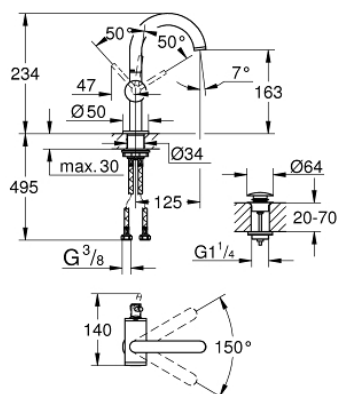

24 363 DC0 ATRIO СМЕСИТЕЛ ЗА УМИВАЛНИК 1/2", ЕДНОРЪКОХВАТКОВ, М-РАЗМЕР

PRODUCT DESCRIPTION

- Colour: supersteel
- Еднодупков монтаж
- GROHE SilkMove 28 mm керамичен картуш
- С температурен ограничител
- GROHE LongLife finish
- 5,7 l/min ламинарен аератор
- максимален дебит (при 3 bar): 5 l/min
- Въртящ се извит чучур с аератор
- с ограничител
- Завъртане на 0° / 150° / 360°
- Push-орен изправнител 1 1/4"
- Меки връзки

24 363 DC0 ATRIO СМЕСИТЕЛ ЗА УМИВАЛНИК 1/2", ЕДНОРЪКОХВАТКОВ, М-РАЗМЕР

SPARE PARTS, октомври 2021 – now

- 1: Предпазен пръстен (Spare part-nr. 4826600M)
- 2: Ламинарен аератор (Spare part-nr. 48408000)
- 3: Sealing washer (Spare part-nr. 0128500M)
- 4: Fitting ring (Spare part-nr. 07419000)
- 5: Картуш (Spare part-nr. 46963000)
- 6: Монтажен комплект (Spare part-nr. 48384000)
- 7: Сифон с натискане (Spare part-nr. 65807DC0)