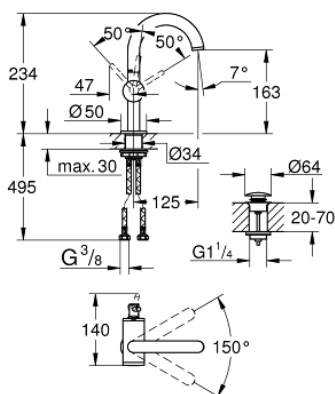

24 363 DC0 ATRIO СМЕСИТЕЛ ЗА УМИВАЛНИК 1/2", ЕДНОРЪКОХВАТКОВ, М-РАЗМЕР

PRODUCT DESCRIPTION

- Colour: supersteel
- Еднодупков монтаж
- GROHE SilkMove 28 mm керамичен картуш
- С температурен ограничител
- GROHE LongLife finish
- GROHE EcoJoy 5,7 l/min ламинарен аератор
- максимален дебит (при 3 bar): 5 l/min
- Въртящ се извит чучур с аератор
- с ограничител
- Завъртане на 0° / 150° / 360°
- Push-орен изправнител 1 1/4"
- Меки връзки

24 363 DC0 ATRIO СМЕСИТЕЛ ЗА УМИВАЛНИК 1/2", ЕДНОРЪКОХВАТКОВ, М-РАЗМЕР

SPARE PARTS, октомври 2021 – now

- 1: Предпазен пръстен (Spare part-nr. 4826600M)
- 2: Ламинарен аератор (Spare part-nr. 48408000)
- 3: Sealing washer (Spare part-nr. 0128500M)
- 4: Fitting ring (Spare part-nr. 07419000)
- 5: Картуш (Spare part-nr. 46963000)
- 6: Монтажен комплект (Spare part-nr. 48384000)
- 7: Сифон с натискане (Spare part-nr. 65807DC0)