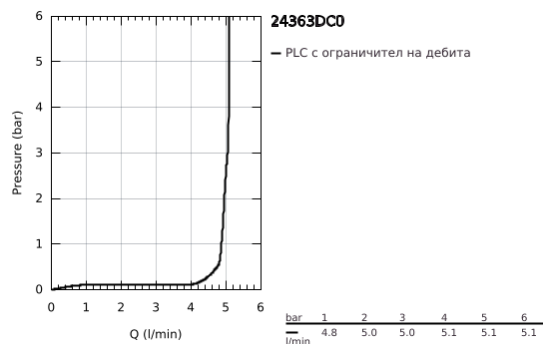

24 363 DC0 ATRIO СМЕСИТЕЛ ЗА УМИВАЛНИК 1/2", ЕДНОРЪКОХВАТКОВ, М-РАЗМЕР

PRODUCT DESCRIPTION

- Colour: supersteel
- Еднодупков монтаж
- GROHE SilkMove 28 mm керамичен картуш
- С температурен ограничител
- GROHE LongLife finish
- GROHE EcoJoy 5,7 l/min ламинарен аератор
- максимален дебит (при 3 bar): 5 l/min
- Въртящ се извит чучур с аератор
- с ограничител
- Завъртане на 0° / 150° / 360°
- Push-орен изправнител 1 1/4"
- Меки връзки

24 363 DC0 ATRIO СМЕСИТЕЛ ЗА УМИВАЛНИК 1/2", ЕДНОРЪКОХВАТКОВ, М-РАЗМЕР

SPARE PARTS, октомври 2021 – now

- 1: Предпазен пръстен (Spare part-nr. 4826600M)
- 2: Ламинарен аератор (Spare part-nr. 48408000)
- 3: Sealing washer (Spare part-nr. 0128500M)
- 4: Fitting ring (Spare part-nr. 07419000)
- 5: Картуш (Spare part-nr. 46963000)
- 6: Монтажен комплект (Spare part-nr. 48384000)
- 7: Сифон с натискане (Spare part-nr. 65807DC0)