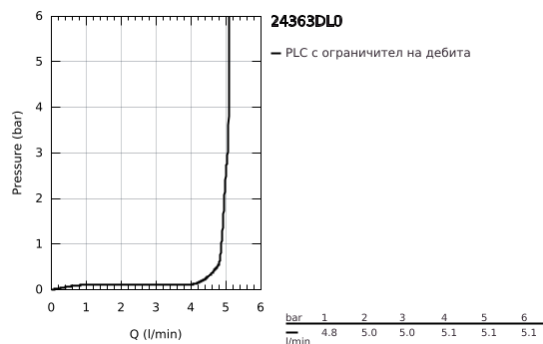

24 363 DL0 ATRIO СМЕСИТЕЛ ЗА УМИВАЛНИК 1/2", ЕДНОРЪКОХВАТКОВ, М-РАЗМЕР

PRODUCT DESCRIPTION

- Colour: brushed warm sunset
- Еднодупков монтаж
- GROHE SilkMove 28 mm керамичен картуш
- С температурен ограничител
- GROHE LongLife finish
- GROHE EcoJoy - технология за намаляване разхода на вода
- максимален дебит (при 3 bar): 5 l/min
- Въртящ се извит чучур с аератор
- с ограничител
- Завъртане на 0° / 150° / 360°
- Push-open изправнител 1 1/4"
- Меки връзки

24 363 DL0 ATRIO СМЕСИТЕЛ ЗА УМИВАЛНИК 1/2", ЕДНОРЪКОХВАТКОВ, М-РАЗМЕР

SPARE PARTS, ноември 2022 – now

- 1: Предпазен пръстен (Spare part-nr. 4826600M)
- 2: Ламинарен аератор (Spare part-nr. 48408000)
- 3: Sealing washer (Spare part-nr. 0128500M)
- 4: Fitting ring (Spare part-nr. 07419000)
- 5: Картуш (Spare part-nr. 46963000)
- 6: Монтажен комплект (Spare part-nr. 48384000)
- 7: Сифон с натискане (Spare part-nr. 65807DL0)