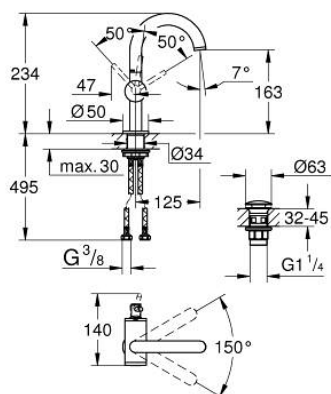

24 363 DL0 ATRIO СМЕСИТЕЛ ЗА УМИВАЛНИК 1/2", ЕДНОРЪКОХВАТКОВ, М-РАЗМЕР

PRODUCT DESCRIPTION

- Colour: brushed warm sunset
- Еднодупков монтаж
- GROHE SilkMove 28 mm керамичен картуш
- С температурен ограничител
- GROHE LongLife finish
- GROHE EcoJoy - технология за намаляване разхода на вода
- максимален дебит (при 3 bar): 5 l/min
- Въртящ се извит чучур с аератор
- с ограничител
- Завъртане на 0° / 150° / 360°
- Push-open изправнител 1 1/4"
- Меки връзки

24 363 DL0 ATRIO СМЕСИТЕЛ ЗА УМИВАЛНИК 1/2", ЕДНОРЪКОХВАТКОВ, М-РАЗМЕР

SPARE PARTS, ноември 2022 – now

- 1: Предпазен пръстен (Spare part-nr. 4826600M)
- 2: Ламинарен аератор (Spare part-nr. 48408000)
- 3: Sealing washer (Spare part-nr. 0128500M)
- 4: Fitting ring (Spare part-nr. 07419000)
- 5: Картуш (Spare part-nr. 46963000)
- 6: Монтажен комплект (Spare part-nr. 48384000)
- 7: Сифон с натискане (Spare part-nr. 65807DL0)