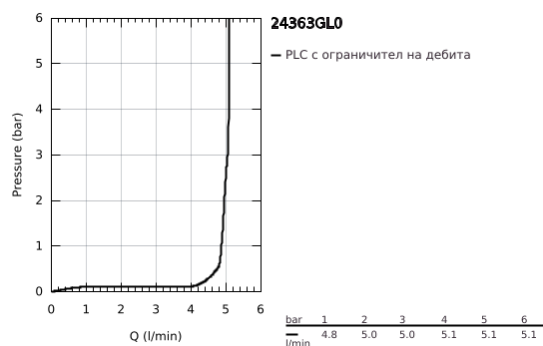

24 363 GL0 ATRIO СМЕСИТЕЛ ЗА УМИВАЛНИК 1/2", ЕДНОРЪКОХВАТКОВ, М-РАЗМЕР

PRODUCT DESCRIPTION

- Colour: cool Sunrise
- Еднодупков монтаж
- GROHE SilkMove 28 mm керамичен картуш
- С температурен ограничител
- GROHE LongLife finish
- GROHE EcoJoy - технология за намаляване разхода на вода
- максимален дебит (при 3 bar): 5 l/min
- Въртящ се извит чучур с аератор
- с ограничител
- Завъртане на 0° / 150° / 360°
- Push-орен изправнител 1 1/4"
- Меки връзки

24 363 GL0 ATRIO СМЕСИТЕЛ ЗА УМИВАЛНИК 1/2",
ЕДНОРЪКОХВАТКОВ, М-РАЗМЕР

SPARE PARTS, октомври 2021 – now

- 1: Предпазен пръстен (Spare part-nr. 4826600M)
- 2: Ламинарен аератор (Spare part-nr. 48408000)
- 3: Sealing washer (Spare part-nr. 0128500M)
- 4: Fitting ring (Spare part-nr. 07419000)
- 5: Картуш (Spare part-nr. 46963000)
- 6: Монтажен комплект (Spare part-nr. 48384000)
- 7: Сифон с натискане (Spare part-nr. 65807GL0)