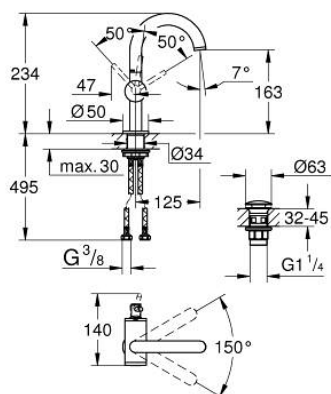

24 363 GL0 ATRIO СМЕСИТЕЛ ЗА УМИВАЛНИК 1/2", ЕДНОРЪКОХВАТКОВ, М-РАЗМЕР

PRODUCT DESCRIPTION

- Colour: cool Sunrise
- Еднодупков монтаж
- GROHE SilkMove 28 mm керамичен картуш
- С температурен ограничител
- GROHE LongLife finish
- GROHE EcoJoy - технология за намаляване разхода на вода
- максимален дебит (при 3 bar): 5 l/min
- Въртящ се извит чучур с аератор
- с ограничител
- Завъртане на 0° / 150° / 360°
- Push-орен изправнител 1 1/4"
- Меки връзки

24 363 GL0 ATRIO СМЕСИТЕЛ ЗА УМИВАЛНИК 1/2",
ЕДНОРЪКОХВАТКОВ, М-РАЗМЕР

SPARE PARTS, октомври 2021 – now

- 1: Предпазен пръстен (Spare part-nr. 4826600M)
- 2: Ламинарен аератор (Spare part-nr. 48408000)
- 3: Sealing washer (Spare part-nr. 0128500M)
- 4: Fitting ring (Spare part-nr. 07419000)
- 5: Картуш (Spare part-nr. 46963000)
- 6: Монтажен комплект (Spare part-nr. 48384000)
- 7: Сифон с натискане (Spare part-nr. 65807GL0)