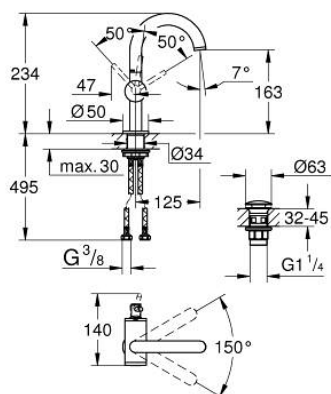

24 363 GN0 ATRIO СМЕСИТЕЛ ЗА УМИВАЛНИК 1/2", ЕДНОРЪКОХВАТКОВ, М-РАЗМЕР

PRODUCT DESCRIPTION

- Colour: brushed cool sunrise
- Еднодупков монтаж
- GROHE SilkMove 28 mm керамичен картуш
- С температурен ограничител
- GROHE LongLife finish
- GROHE EcoJoy - технология за намаляване разхода на вода
- максимален дебит (при 3 bar): 5 l/min
- Въртящ се извит чучур с аератор
- с ограничител
- Завъртане на 0° / 150° / 360°
- Push-орен изправнител 1 1/4"
- Меки връзки

24 363 GN0 ATRIO СМЕСИТЕЛ ЗА УМИВАЛНИК 1/2", ЕДНОРЪКОХВАТКОВ, М-РАЗМЕР

SPARE PARTS, ноември 2022 – now

- 1: Предпазен пръстен (Spare part-nr. 4826600M)
- 2: Ламинарен аератор (Spare part-nr. 48408000)
- 3: Sealing washer (Spare part-nr. 0128500M)
- 4: Fitting ring (Spare part-nr. 07419000)
- 5: Картуш (Spare part-nr. 46963000)
- 6: Монтажен комплект (Spare part-nr. 48384000)
- 7: Сифон с натискане (Spare part-nr. 65807GN0)