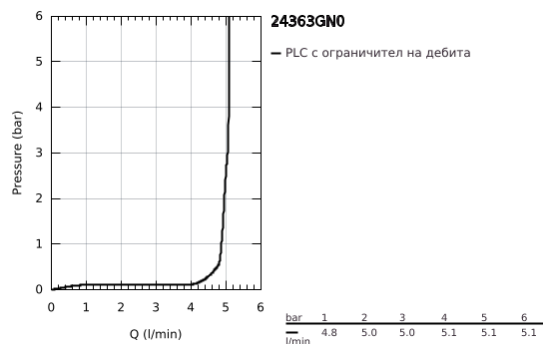

24 363 GN0 ATRIO СМЕСИТЕЛ ЗА УМИВАЛНИК 1/2", ЕДНОРЪКОХВАТКОВ, М-РАЗМЕР

PRODUCT DESCRIPTION

- Colour: brushed cool sunrise
- Еднодупков монтаж
- GROHE SilkMove 28 mm керамичен картуш
- С температурен ограничител
- GROHE LongLife finish
- GROHE EcoJoy - технология за намаляване разхода на вода
- максимален дебит (при 3 bar): 5 l/min
- Въртящ се извит чучур с аератор
- с ограничител
- Завъртане на 0° / 150° / 360°
- Push-орен изправнител 1 1/4"
- Меки връзки