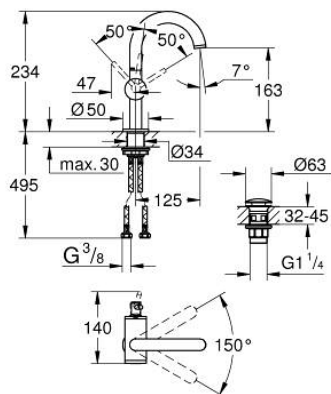

24 363 MG0 ATRIO СМЕСИТЕЛ ЗА УМИВАЛНИК 1/2", ЕДНОРЪКОХВАТКОВ, М-РАЗМЕР

PRODUCT DESCRIPTION

- Colour: satin graphite
- Еднодупков монтаж
- GROHE SilkMove 28 mm керамичен картуш
- С температурен ограничител
- GROHE LongLife finish
- GROHE EcoJoy - технология за намаляване разхода на вода
- максимален дебит (при 3 bar): 5 l/min
- Въртящ се извит чучур с аератор
- с ограничител
- Завъртане на 0° / 150° / 360°
- Push-орен изправнител 1 1/4"
- Меки връзки

24 363 MG0 ATRIO СМЕСИТЕЛ ЗА УМИВАЛНИК 1/2", ЕДНОРЪКОХВАТКОВ, М-РАЗМЕР

SPARE PARTS, октомври 2022 – now

- 1: Предпазен пръстен (Spare part-nr. 4826600M)
- 2: Ламинарен аератор (Spare part-nr. 48408000)
- 3: Sealing washer (Spare part-nr. 0128500M)
- 4: Fitting ring (Spare part-nr. 07419000)
- 5: Картуш (Spare part-nr. 46963000)
- 6: Монтажен комплект (Spare part-nr. 48384000)
- 7: Сифон с натискане (Spare part-nr. 65807MG0)