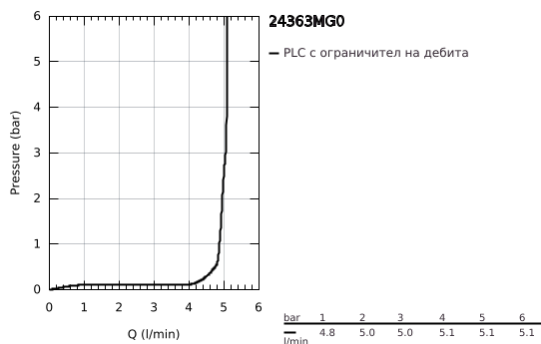

24 363 MG0 ATRIO СМЕСИТЕЛ ЗА УМИВАЛНИК 1/2", ЕДНОРЪКОХВАТКОВ, М-РАЗМЕР

PRODUCT DESCRIPTION

- Colour: satin graphite
- Еднодупков монтаж
- GROHE SilkMove 28 mm керамичен картуш
- С температурен ограничител
- GROHE LongLife finish
- GROHE EcoJoy - технология за намаляване разхода на вода
- максимален дебит (при 3 bar): 5 l/min
- Въртящ се извит чучур с аератор
- с ограничител
- Завъртане на 0° / 150° / 360°
- Push-орен изправнител 1 1/4"
- Меки връзки

24 363 MG0 ATRIO СМЕСИТЕЛ ЗА УМИВАЛНИК 1/2", ЕДНОРЪКОХВАТКОВ, М-РАЗМЕР

SPARE PARTS, октомври 2022 – now

- 1: Предпазен пръстен (Spare part-nr. 4826600M)
- 2: Ламинарен аератор (Spare part-nr. 48408000)
- 3: Sealing washer (Spare part-nr. 0128500M)
- 4: Fitting ring (Spare part-nr. 07419000)
- 5: Картуш (Spare part-nr. 46963000)
- 6: Монтажен комплект (Spare part-nr. 48384000)
- 7: Сифон с натискане (Spare part-nr. 65807MG0)