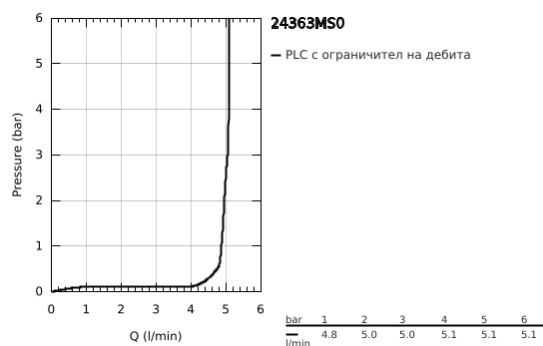

24 363 MS0 ATRIO СМЕСИТЕЛ ЗА УМИВАЛНИК 1/2", ЕДНОРЪКОХВАТКОВ, М-РАЗМЕР

PRODUCT DESCRIPTION

- Colour: satin steel
- Еднодупков монтаж
- GROHE SilkMove 28 mm керамичен картуш
- С температурен ограничител
- GROHE LongLife finish
- GROHE EcoJoy - технология за намаляване разхода на вода
- максимален дебит (при 3 bar): 5 l/min
- Въртящ се извит чучур с аератор
- с ограничител
- Завъртане на 0° / 150° / 360°
- Push-орен изправнител 1 1/4"
- Меки връзки

24 363 MS0 **АТРИО СМЕСИТЕЛ ЗА УМИВАЛНИК 1/2",**
ЕДНОРЪКОХВАТКОВ, М-РАЗМЕР

SPARE PARTS, октомври 2022 – now

- 1: Предпазен пръстен (Spare part-nr. 4826600M)
- 2: Ламинарен аератор (Spare part-nr. 48408000)
- 3: Sealing washer (Spare part-nr. 0128500M)
- 4: Fitting ring (Spare part-nr. 07419000)
- 5: Картуш (Spare part-nr. 46963000)
- 6: Монтажен комплект (Spare part-nr. 48384000)
- 7: Сифон с натискане (Spare part-nr. 65807MS0)