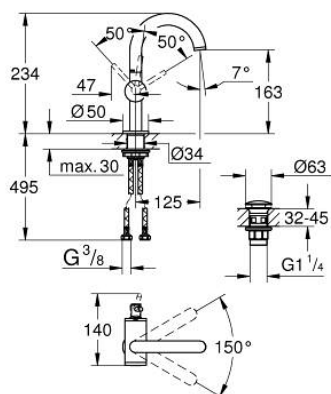

24 363 MS0 ATRIO СМЕСИТЕЛ ЗА УМИВАЛНИК 1/2", ЕДНОРЪКОХВАТКОВ, М-РАЗМЕР

PRODUCT DESCRIPTION

- Colour: satin steel
- Еднодупков монтаж
- GROHE SilkMove 28 mm керамичен картуш
- С температурен ограничител
- GROHE LongLife finish
- GROHE EcoJoy - технология за намаляване разхода на вода
- максимален дебит (при 3 bar): 5 l/min
- Въртящ се извит чучур с аератор
- с ограничител
- Завъртане на 0° / 150° / 360°
- Push-орен изправнител 1 1/4"
- Меки връзки

24 363 MS0 **АТРИО СМЕСИТЕЛ ЗА УМИВАЛНИК 1/2",**
ЕДНОРЪКОХВАТКОВ, М-РАЗМЕР

SPARE PARTS, октомври 2022 – now

- 1: Предпазен пръстен (Spare part-nr. 4826600M)
- 2: Ламинарен аератор (Spare part-nr. 48408000)
- 3: Sealing washer (Spare part-nr. 0128500M)
- 4: Fitting ring (Spare part-nr. 07419000)
- 5: Картуш (Spare part-nr. 46963000)
- 6: Монтажен комплект (Spare part-nr. 48384000)
- 7: Сифон с натискане (Spare part-nr. 65807MS0)