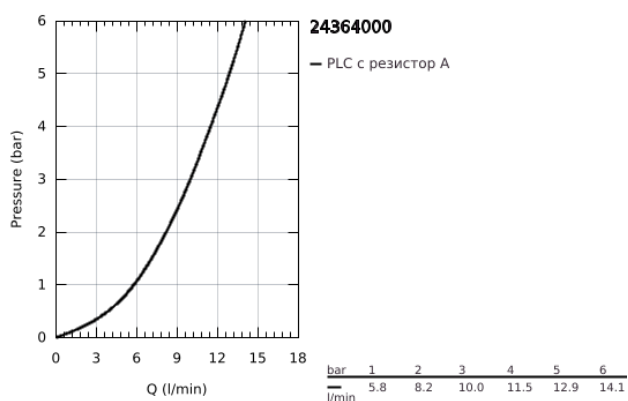

24 364 000 ATRIO СМЕСИТЕЛ ЗА БИДЕ, 1/2"

PRODUCT DESCRIPTION

- Colour: хром
- Еднодупков монтаж
- GROHE SilkMove 28 mm керамичен картуш
- С температурен ограничител
- GROHE LongLife хромирано покритие
- Система за бърз монтаж
- Аератор със сферично присъединяване
- Изпразнител 1 1/4"
- Меки връзки