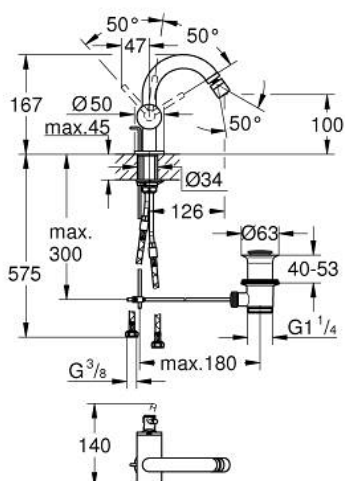

24 364 000 ATRIO СМЕСИТЕЛ ЗА БИДЕ, 1/2"

PRODUCT DESCRIPTION

- Colour: хром
- Еднодупков монтаж
- GROHE SilkMove 28 mm керамичен картуш
- С температурен ограничител
- GROHE LongLife хромирано покритие
- Система за бърз монтаж
- Аератор със сферично присъединяване
- Изпразнител 1 1/4"
- Меки връзки

24 364 000 ATRIO СМЕСИТЕЛ ЗА БИДЕ, 1/2"

SPARE PARTS, октомври 2021 – now

- 1: Активиращ прът (Spare part-nr. 65196000)
- 2: Картуш (Spare part-nr. 46963000)
- 3: Fitting ring (Spare part-nr. 07419000)
- 4: Аератор (Spare part-nr. 06574000)
- 5: Монтажен комплект (Spare part-nr. 48409000)
- 6: Изпразнител 3/4" (Spare part-nr. 28910000)
- 6.1: Тапа за отточен сифон (Spare part-nr. 07182000)
- 6.2: Прът ексцентрик (Spare part-nr. 07052000)
- 7: Прът ексцентрик (Spare part-nr. 07341000)*
- * Optional accessories