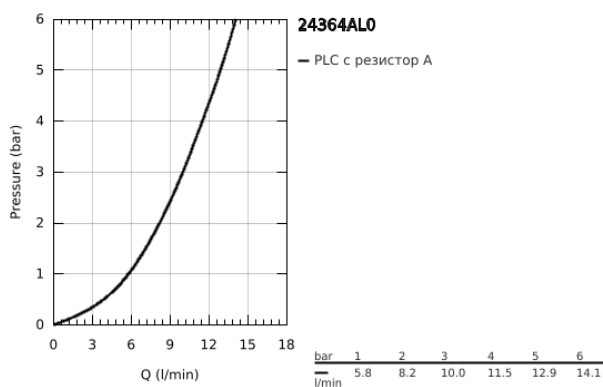

24 364 AL0 ATRIO СМЕСИТЕЛ ЗА БИДЕ, 1/2"

PRODUCT DESCRIPTION

- Colour: brushed hard graphite
- Еднодупков монтаж
- GROHE SilkMove 28 mm керамичен картуш
- С температурен ограничител
- GROHE LongLife finish
- Система за бърз монтаж
- Аератор със сферично присъединяване
- Изпразнител 1 1/4"
- Меки връзки