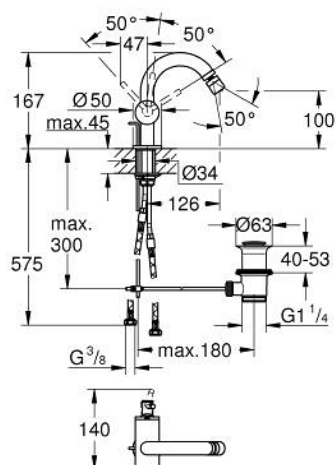

24 364 AL0 ATRIO СМЕСИТЕЛ ЗА БИДЕ, 1/2"

PRODUCT DESCRIPTION

- Colour: brushed hard graphite
- Еднодупков монтаж
- GROHE SilkMove 28 mm керамичен картуш
- С температурен ограничител
- GROHE LongLife finish
- Система за бърз монтаж
- Аератор със сферично присъединяване
- Изпразнител 1 1/4"
- Меки връзки

24 364 AL0 ATRIO СМЕСИТЕЛ ЗА БИДЕ, 1/2"

SPARE PARTS, октомври 2021 – now

- 1: Активиращ прът (Spare part-nr. 65196AL0)
 - 2: Картуш (Spare part-nr. 46963000)
 - 3: Fitting ring (Spare part-nr. 07419000)
 - 4: Аератор (Spare part-nr. 06574AL0)
 - 5: Монтажен комплект (Spare part-nr. 48409000)
 - 6: Изпразнител 3/4" (Spare part-nr. 28910AL0)
 - 6.1: Тапа за отточен сифон (Spare part-nr. 07182AL0)
 - 6.2: Прът ексцентрик (Spare part-nr. 07052000)
 - 7: Прът ексцентрик (Spare part-nr. 07341000)*
- * Optional accessories