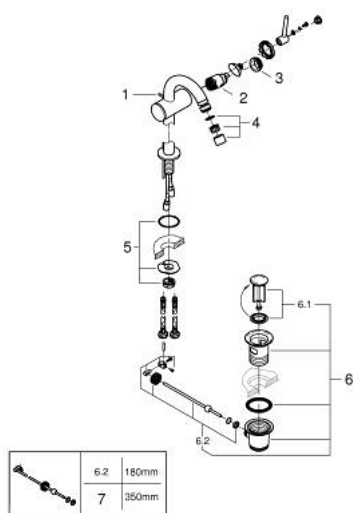

24 364 AL0 ATRIO СМЕСИТЕЛ ЗА БИДЕ, 1/2"

PRODUCT DESCRIPTION

- Colour: brushed hard graphite
- Еднодупков монтаж
- GROHE SilkMove 28 mm керамичен картуш
- С температурен ограничител
- GROHE LongLife finish
- Система за бърз монтаж
- Аератор със сферично присъединяване
- Изпразнител 1 1/4"
- Меки връзки

24 364 AL0 ATRIO СМЕСИТЕЛ ЗА БИДЕ, 1/2"

SPARE PARTS, октомври 2021 – now

- 1: Активиращ прът (Spare part-nr. 65196AL0)
 - 2: Картуш (Spare part-nr. 46963000)
 - 3: Fitting ring (Spare part-nr. 07419000)
 - 4: Аератор (Spare part-nr. 06574AL0)
 - 5: Монтажен комплект (Spare part-nr. 48409000)
 - 6: Изпразнител 3/4" (Spare part-nr. 28910AL0)
 - 6.1: Тапа за отточен сифон (Spare part-nr. 07182AL0)
 - 6.2: Прът ексцентрик (Spare part-nr. 07052000)
 - 7: Прът ексцентрик (Spare part-nr. 07341000)*
- * Optional accessories