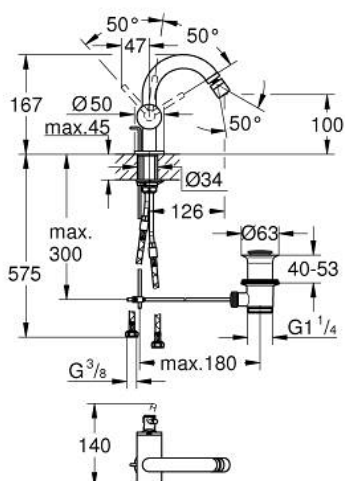

24 364 DA0 ATRIO СМЕСИТЕЛ ЗА БИДЕ, 1/2"

PRODUCT DESCRIPTION

- Colour: warm sunset
- Еднодупков монтаж
- GROHE SilkMove 28 mm керамичен картуш
- С температурен ограничител
- GROHE LongLife finish
- Система за бърз монтаж
- Аератор със сферично присъединяване
- Изпразнител 1 1/4"
- Меки връзки

24 364 DA0 ATRIO СМЕСИТЕЛ ЗА БИДЕ, 1/2"

SPARE PARTS, октомври 2021 – now

- 1: Активиращ прът (Spare part-nr. 65196DA0)
 - 2: Картуш (Spare part-nr. 46963000)
 - 3: Fitting ring (Spare part-nr. 07419000)
 - 4: Аератор (Spare part-nr. 06574DA0)
 - 5: Монтажен комплект (Spare part-nr. 48409000)
 - 6: Изпразнител 3/4" (Spare part-nr. 28910DA0)
 - 6.1: Тапа за отточен сифон (Spare part-nr. 07182DA0)
 - 6.2: Прът ексцентрик (Spare part-nr. 07052000)
 - 7: Прът ексцентрик (Spare part-nr. 07341000)*
- * Optional accessories