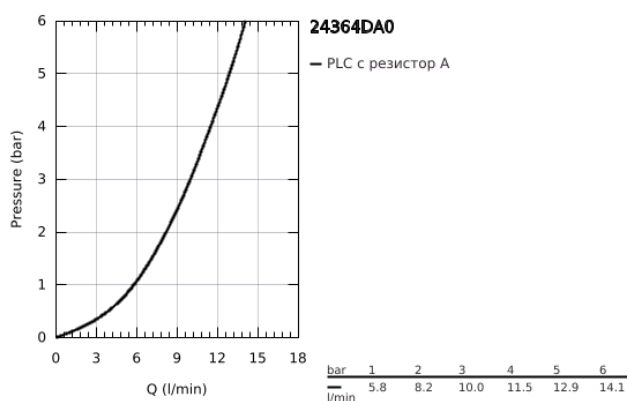

24 364 DA0 ATRIO СМЕСИТЕЛ ЗА БИДЕ, 1/2"

PRODUCT DESCRIPTION

- Colour: warm sunset
- Еднодупков монтаж
- GROHE SilkMove 28 mm керамичен картуш
- С температурен ограничител
- GROHE LongLife finish
- Система за бърз монтаж
- Аератор със сферично присъединяване
- Изпразнител 1 1/4"
- Меки връзки