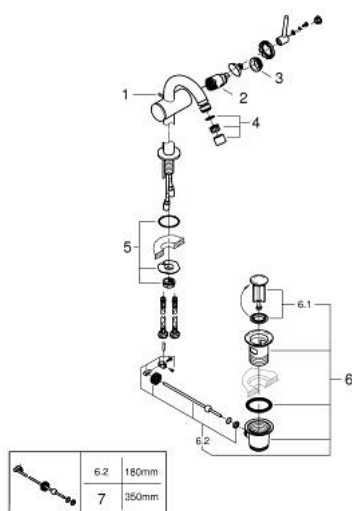

24 364 DC0 ATRIO СМЕСИТЕЛ ЗА БИДЕ, 1/2"

PRODUCT DESCRIPTION

- Colour: supersteel
- Еднодупков монтаж
- GROHE SilkMove 28 mm керамичен картуш
- С температурен ограничител
- GROHE LongLife finish
- Система за бърз монтаж
- Аератор със сферично присъединяване
- Изпразнител 1 1/4"
- Меки връзки

24 364 DC0 ATRIO СМЕСИТЕЛ ЗА БИДЕ, 1/2"

SPARE PARTS, октомври 2021 – now

- 1: Активиращ прът (Spare part-nr. 65196DC0)
- 2: Картуш (Spare part-nr. 46963000)
- 3: Fitting ring (Spare part-nr. 07419000)
- 4: Аератор (Spare part-nr. 06574DC0)
- 5: Монтажен комплект (Spare part-nr. 48409000)
- 6: Изпразнител 3/4" (Spare part-nr. 28910DC0)
- 6.1: Тапа за отточен сифон (Spare part-nr. 07182DC0)
- 6.2: Прът ексцентрик (Spare part-nr. 07052000)
- 7: Прът ексцентрик (Spare part-nr. 07341000)*
- * Optional accessories