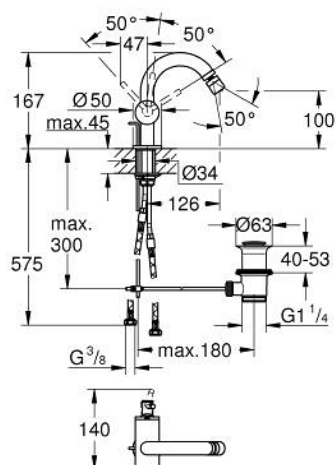

24 364 DC0 ATRIO СМЕСИТЕЛ ЗА БИДЕ, 1/2"

PRODUCT DESCRIPTION

- Colour: supersteel
- Еднодупков монтаж
- GROHE SilkMove 28 mm керамичен картуш
- С температурен ограничител
- GROHE LongLife finish
- Система за бърз монтаж
- Аератор със сферично присъединяване
- Изпразнител 1 1/4"
- Меки връзки

24 364 DC0 ATRIO СМЕСИТЕЛ ЗА БИДЕ, 1/2"

SPARE PARTS, октомври 2021 – now

- 1: Активиращ прът (Spare part-nr. 65196DC0)
- 2: Картуш (Spare part-nr. 46963000)
- 3: Fitting ring (Spare part-nr. 07419000)
- 4: Аератор (Spare part-nr. 06574DC0)
- 5: Монтажен комплект (Spare part-nr. 48409000)
- 6: Изпразнител 3/4" (Spare part-nr. 28910DC0)
- 6.1: Тапа за отточен сифон (Spare part-nr. 07182DC0)
- 6.2: Прът ексцентрик (Spare part-nr. 07052000)
- 7: Прът ексцентрик (Spare part-nr. 07341000)*
- * Optional accessories