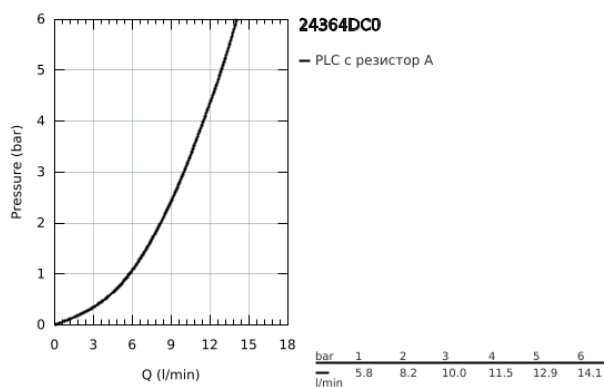

24 364 DC0 ATRIO СМЕСИТЕЛ ЗА БИДЕ, 1/2"

PRODUCT DESCRIPTION

- Colour: supersteel
- Еднодупков монтаж
- GROHE SilkMove 28 mm керамичен картуш
- С температурен ограничител
- GROHE LongLife finish
- Система за бърз монтаж
- Аератор със сферично присъединяване
- Изпразнител 1 1/4"
- Меки връзки

24 364 DC0 ATRIO СМЕСИТЕЛ ЗА БИДЕ, 1/2"

SPARE PARTS, октомври 2021 – now

- 1: Активиращ прът (Spare part-nr. 65196DC0)
- 2: Картуш (Spare part-nr. 46963000)
- 3: Fitting ring (Spare part-nr. 07419000)
- 4: Аератор (Spare part-nr. 06574DC0)
- 5: Монтажен комплект (Spare part-nr. 48409000)
- 6: Изпразнител 3/4" (Spare part-nr. 28910DC0)
- 6.1: Тапа за отточен сифон (Spare part-nr. 07182DC0)
- 6.2: Прът ексцентрик (Spare part-nr. 07052000)
- 7: Прът ексцентрик (Spare part-nr. 07341000)*
- * Optional accessories