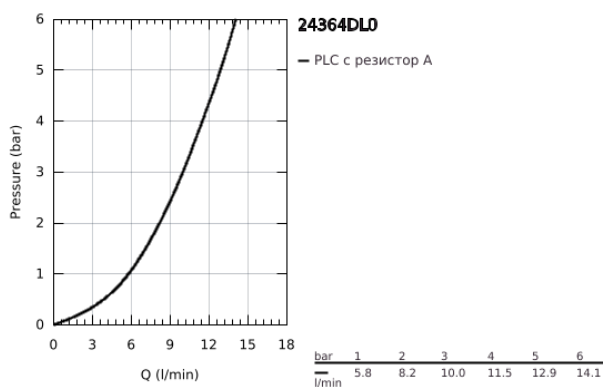

24 364 DL0 ATRIO СМЕСИТЕЛ ЗА БИДЕ, 1/2"

PRODUCT DESCRIPTION

- Colour: brushed warm sunset
- Еднодупков монтаж
- GROHE SilkMove 28 mm керамичен картуш
- С температурен ограничител
- GROHE LongLife finish
- Система за бърз монтаж
- Аератор със сферично присъединяване
- Изпразнител 1 1/4"
- Меки връзки