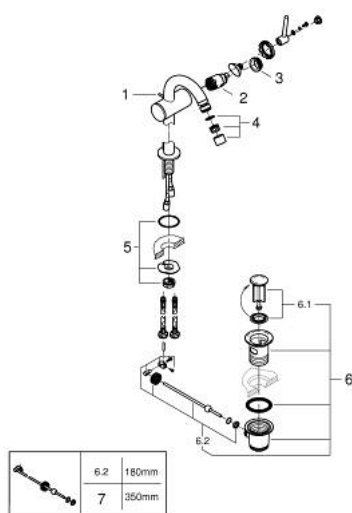

24 364 DL0 ATRIO СМЕСИТЕЛ ЗА БИДЕ, 1/2"

PRODUCT DESCRIPTION

- Colour: brushed warm sunset
- Еднодупков монтаж
- GROHE SilkMove 28 mm керамичен картуш
- С температурен ограничител
- GROHE LongLife finish
- Система за бърз монтаж
- Аератор със сферично присъединяване
- Изпразнител 1 1/4"
- Меки връзки

24 364 DL0 ATRIO СМЕСИТЕЛ ЗА БИДЕ, 1/2"

SPARE PARTS, ноември 2022 – now

- 1: Активиращ прът (Spare part-nr. 65196DL0)
- 2: Картуш (Spare part-nr. 46963000)
- 3: Fitting ring (Spare part-nr. 07419000)
- 4: Аератор (Spare part-nr. 06574DL0)
- 5: Монтажен комплект (Spare part-nr. 48409000)
- 6: Изпразнител 3/4" (Spare part-nr. 28910DL0)
- 6.1: Тапа за отточен сифон (Spare part-nr. 07182DL0)
- 6.2: Прът ексцентрик (Spare part-nr. 07052000)
- 7: Прът ексцентрик (Spare part-nr. 07341000)*
- * Optional accessories