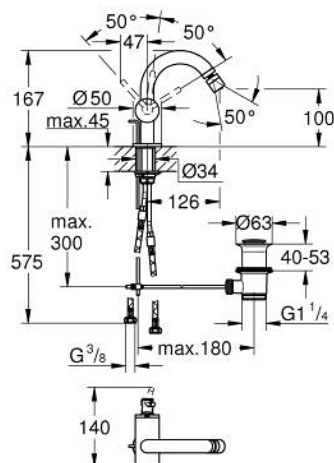

24 364 DL0 ATRIO СМЕСИТЕЛ ЗА БИДЕ, 1/2"

PRODUCT DESCRIPTION

- Colour: brushed warm sunset
- Еднодупков монтаж
- GROHE SilkMove 28 mm керамичен картуш
- С температурен ограничител
- GROHE LongLife finish
- Система за бърз монтаж
- Аератор със сферично присъединяване
- Изпразнител 1 1/4"
- Меки връзки

24 364 DL0 ATRIO СМЕСИТЕЛ ЗА БИДЕ, 1/2"

SPARE PARTS, ноември 2022 – now

- 1: Активиращ прът (Spare part-nr. 65196DL0)
- 2: Картуш (Spare part-nr. 46963000)
- 3: Fitting ring (Spare part-nr. 07419000)
- 4: Аератор (Spare part-nr. 06574DL0)
- 5: Монтажен комплект (Spare part-nr. 48409000)
- 6: Изпразнител 3/4" (Spare part-nr. 28910DL0)
- 6.1: Тапа за отточен сифон (Spare part-nr. 07182DL0)
- 6.2: Прът ексцентрик (Spare part-nr. 07052000)
- 7: Прът ексцентрик (Spare part-nr. 07341000)*
- * Optional accessories