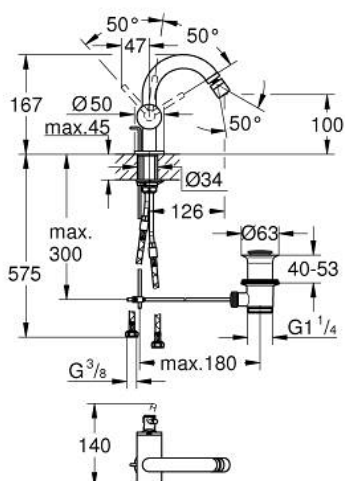

24 364 GL0 ATRIO СМЕСИТЕЛ ЗА БИДЕ, 1/2"

PRODUCT DESCRIPTION

- Colour: cool Sunrise
- Еднодупков монтаж
- GROHE SilkMove 28 mm керамичен картуш
- С температурен ограничител
- GROHE LongLife finish
- Система за бърз монтаж
- Аератор със сферично присъединяване
- Изпразнител 1 1/4"
- Меки връзки

24 364 GL0 ATRIO СМЕСИТЕЛ ЗА БИДЕ, 1/2"

SPARE PARTS, октомври 2021 – now

- 1: Активиращ прът (Spare part-nr. 65196GL0)
- 2: Картуш (Spare part-nr. 46963000)
- 3: Fitting ring (Spare part-nr. 07419000)
- 4: Аератор (Spare part-nr. 06574GL0)
- 5: Монтажен комплект (Spare part-nr. 48409000)
- 6: Изпразнител 3/4" (Spare part-nr. 28910GL0)
- 6.1: Тапа за отточен сифон (Spare part-nr. 07182GL0)
- 6.2: Прът ексцентрик (Spare part-nr. 07052000)
- 7: Прът ексцентрик (Spare part-nr. 07341000)*
- * Optional accessories