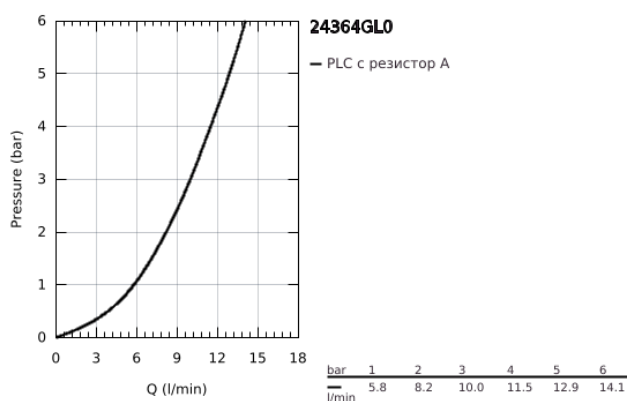

24 364 GL0 ATRIO СМЕСИТЕЛ ЗА БИДЕ, 1/2"

PRODUCT DESCRIPTION

- Colour: cool Sunrise
- Еднодупков монтаж
- GROHE SilkMove 28 mm керамичен картуш
- С температурен ограничител
- GROHE LongLife finish
- Система за бърз монтаж
- Аератор със сферично присъединяване
- Изпразнител 1 1/4"
- Меки връзки