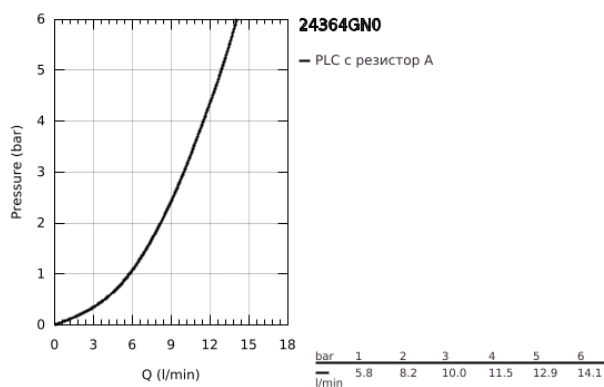

24 364 GN0 ATRIO СМЕСИТЕЛ ЗА БИДЕ, 1/2"

PRODUCT DESCRIPTION

- Colour: brushed cool sunrise
- Еднодупков монтаж
- GROHE SilkMove 28 mm керамичен картуш
- С температурен ограничител
- GROHE LongLife finish
- Система за бърз монтаж
- Аератор със сферично присъединяване
- Изпразнител 1 1/4"
- Меки връзки