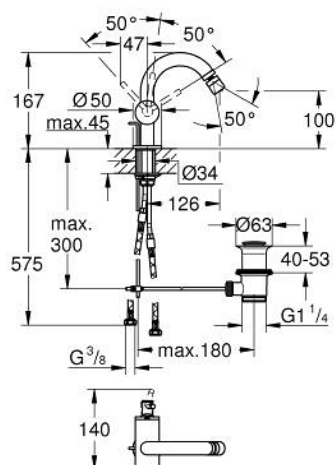

24 364 GN0 ATRIO СМЕСИТЕЛ ЗА БИДЕ, 1/2"

PRODUCT DESCRIPTION

- Colour: brushed cool sunrise
- Еднодупков монтаж
- GROHE SilkMove 28 mm керамичен картуш
- С температурен ограничител
- GROHE LongLife finish
- Система за бърз монтаж
- Аератор със сферично присъединяване
- Изпразнител 1 1/4"
- Меки връзки

24 364 GN0 ATRIO СМЕСИТЕЛ ЗА БИДЕ, 1/2"

SPARE PARTS, октомври 2021 – now

- 1: Активиращ прът (Spare part-nr. 65196GN0)
 - 2: Картуш (Spare part-nr. 46963000)
 - 3: Fitting ring (Spare part-nr. 07419000)
 - 4: Аератор (Spare part-nr. 06574GN0)
 - 5: Монтажен комплект (Spare part-nr. 48409000)
 - 6: Изпразнител 3/4" (Spare part-nr. 28910GN0)
 - 6.1: Тапа за отточен сифон (Spare part-nr. 07182GN0)
 - 6.2: Прът ексцентрик (Spare part-nr. 07052000)
 - 7: Прът ексцентрик (Spare part-nr. 07341000)*
- * Optional accessories