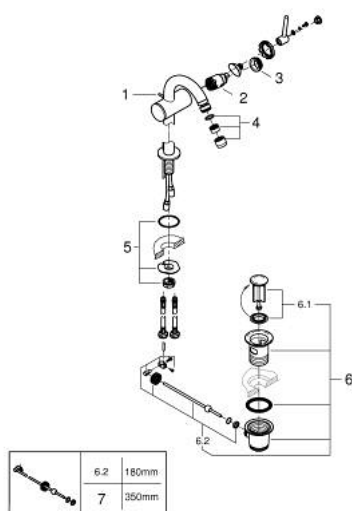

## 24 364 KF0 ATRIO СМЕСИТЕЛ ЗА БИДЕ, 1/2"

### PRODUCT DESCRIPTION

- Colour: phantom black
- Еднодупков монтаж
- GROHE SilkMove 28 mm керамичен картуш
- С температурен ограничител
- Система за бърз монтаж
- Аератор със сферично присъединяване
- Изпразнител 1 1/4"
- Меки връзки

### SPARE PARTS, януари 2024 – now

- 1: Активиращ прът (Spare part-nr. 65196KU0)
  - 2: Картуш (Spare part-nr. 46963000)
  - 3: Fitting ring (Spare part-nr. 07419000)
  - 4: Аератор (Spare part-nr. 48251KF0)
  - 5: Монтажен комплект (Spare part-nr. 48409000)
  - 6: Изпразнител 3/4" (Spare part-nr. 28910KF0)
  - 6.1: Тапа за отточен сифон (Spare part-nr. 07182KF0)
  - 6.2: Прът ексцентрик (Spare part-nr. 07052000)
  - 7: Прът ексцентрик (Spare part-nr. 07341000)\*
- \* Optional accessories