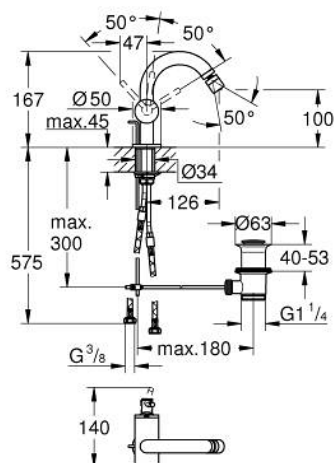

## 24 364 KF0 ATRIO СМЕСИТЕЛ ЗА БИДЕ, 1/2"

### PRODUCT DESCRIPTION

- Colour: phantom black
- Еднодупков монтаж
- GROHE SilkMove 28 mm керамичен картуш
- С температурен ограничител
- Система за бърз монтаж
- Аератор със сферично присъединяване
- Изпразнител 1 1/4"
- Меки връзки

### SPARE PARTS, януари 2024 – now

- 1: Активиращ прът (Spare part-nr. 65196KU0)
  - 2: Картуш (Spare part-nr. 46963000)
  - 3: Fitting ring (Spare part-nr. 07419000)
  - 4: Аератор (Spare part-nr. 48251KF0)
  - 5: Монтажен комплект (Spare part-nr. 48409000)
  - 6: Изпразнител 3/4" (Spare part-nr. 28910KF0)
  - 6.1: Тапа за отточен сифон (Spare part-nr. 07182KF0)
  - 6.2: Прът ексцентрик (Spare part-nr. 07052000)
  - 7: Прът ексцентрик (Spare part-nr. 07341000)\*
- \* Optional accessories