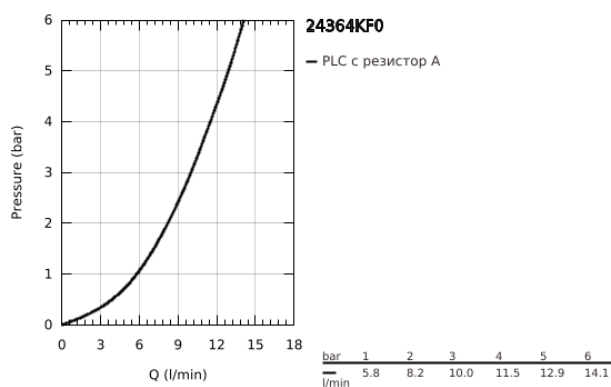

## 24 364 KF0 ATRIO СМЕСИТЕЛ ЗА БИДЕ, 1/2"

### PRODUCT DESCRIPTION

- Colour: phantom black
- Еднодупков монтаж
- GROHE SilkMove 28 mm керамичен картуш
- С температурен ограничител
- Система за бърз монтаж
- Аератор със сферично присъединяване
- Изпразнител 1 1/4"
- Меки връзки