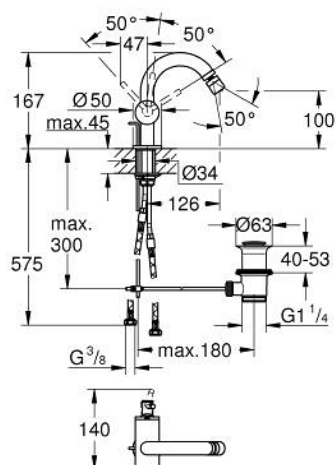

## 24 364 MG0 ATRIO СМЕСИТЕЛ ЗА БИДЕ, 1/2"

### PRODUCT DESCRIPTION

- Colour: satin graphite
- Еднодупков монтаж
- GROHE SilkMove 28 mm керамичен картуш
- С температурен ограничител
- GROHE LongLife finish
- Система за бърз монтаж
- Аератор със сферично присъединяване
- Изпразнител 1 1/4"
- Меки връзки

### SPARE PARTS, октомври 2022 – now

- 1: Активиращ прът (Spare part-nr. 65196MG0)
- 2: Картуш (Spare part-nr. 46963000)
- 3: Fitting ring (Spare part-nr. 07419000)
- 4: Аератор (Spare part-nr. 06574MG0)
- 5: Монтажен комплект (Spare part-nr. 48409000)
- 6: Изпразнител 3/4" (Spare part-nr. 28910MG0)
- 6.1: Тапа за отточен сифон (Spare part-nr. 07182MG0)
- 6.2: Прът ексцентрик (Spare part-nr. 07052000)
- 7: Прът ексцентрик (Spare part-nr. 07341000)\*
- \* Optional accessories