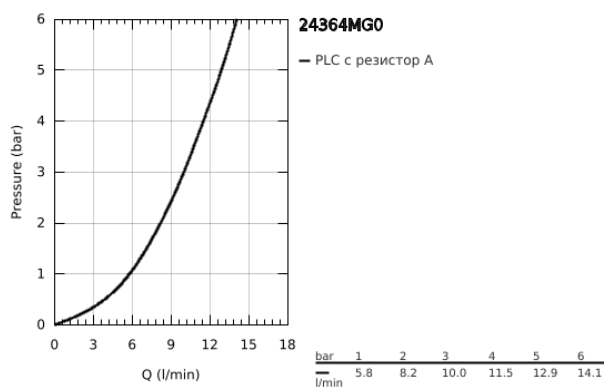

## 24 364 MG0 ATRIO СМЕСИТЕЛ ЗА БИДЕ, 1/2"

### PRODUCT DESCRIPTION

- Colour: satin graphite
- Еднодупков монтаж
- GROHE SilkMove 28 mm керамичен картуш
- С температурен ограничител
- GROHE LongLife finish
- Система за бърз монтаж
- Аератор със сферично присъединяване
- Изпразнител 1 1/4"
- Меки връзки