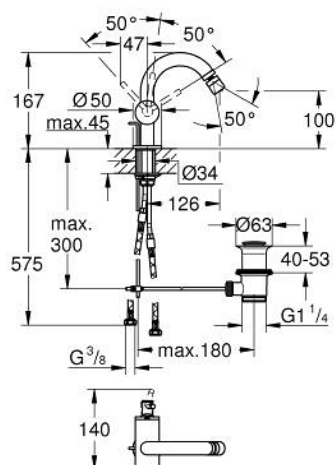

24 364 MS0 ATRIO СМЕСИТЕЛ ЗА БИДЕ, 1/2"

PRODUCT DESCRIPTION

- Colour: satin steel
- Еднодупков монтаж
- GROHE SilkMove 28 mm керамичен картуш
- С температурен ограничител
- GROHE LongLife finish
- Система за бърз монтаж
- Аератор със сферично присъединяване
- Изпразнител 1 1/4"
- Меки връзки

24 364 MS0 ATRIO СМЕСИТЕЛ ЗА БИДЕ, 1/2"

SPARE PARTS, октомври 2022 – now

- 1: Активиращ прът (Spare part-nr. 65196MS0)
- 2: Картуш (Spare part-nr. 46963000)
- 3: Fitting ring (Spare part-nr. 07419000)
- 4: Аератор (Spare part-nr. 06574MS0)
- 5: Монтажен комплект (Spare part-nr. 48409000)
- 6: Изпразнител 3/4" (Spare part-nr. 28910MS0)
- 6.1: Тапа за отточен сифон (Spare part-nr. 07182MS0)
- 6.2: Прът ексцентрик (Spare part-nr. 07052000)
- 7: Прът ексцентрик (Spare part-nr. 07341000)*
- * Optional accessories