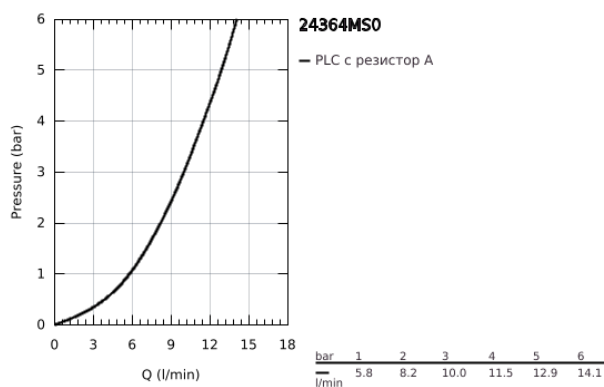

24 364 MS0 ATRIO СМЕСИТЕЛ ЗА БИДЕ, 1/2"

PRODUCT DESCRIPTION

- Colour: satin steel
- Еднодупков монтаж
- GROHE SilkMove 28 mm керамичен картуш
- С температурен ограничител
- GROHE LongLife finish
- Система за бърз монтаж
- Аератор със сферично присъединяване
- Изпразнител 1 1/4"
- Меки връзки

24 364 MS0 ATRIO СМЕСИТЕЛ ЗА БИДЕ, 1/2"

SPARE PARTS, октомври 2022 – now

- 1: Активиращ прът (Spare part-nr. 65196MS0)
- 2: Картуш (Spare part-nr. 46963000)
- 3: Fitting ring (Spare part-nr. 07419000)
- 4: Аератор (Spare part-nr. 06574MS0)
- 5: Монтажен комплект (Spare part-nr. 48409000)
- 6: Изпразнител 3/4" (Spare part-nr. 28910MS0)
- 6.1: Тапа за отточен сифон (Spare part-nr. 07182MS0)
- 6.2: Прът ексцентрик (Spare part-nr. 07052000)
- 7: Прът ексцентрик (Spare part-nr. 07341000)*
- * Optional accessories