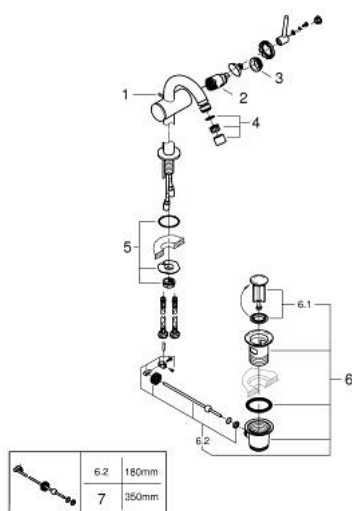

24 364 MS0 ATRIO СМЕСИТЕЛ ЗА БИДЕ, 1/2"

PRODUCT DESCRIPTION

- Colour: satin steel
- Еднодупков монтаж
- GROHE SilkMove 28 mm керамичен картуш
- С температурен ограничител
- GROHE LongLife finish
- Система за бърз монтаж
- Аератор със сферично присъединяване
- Изпразнител 1 1/4"
- Меки връзки

24 364 MS0 ATRIO СМЕСИТЕЛ ЗА БИДЕ, 1/2"

SPARE PARTS, октомври 2022 – now

- 1: Активиращ прът (Spare part-nr. 65196MS0)
- 2: Картуш (Spare part-nr. 46963000)
- 3: Fitting ring (Spare part-nr. 07419000)
- 4: Аератор (Spare part-nr. 06574MS0)
- 5: Монтажен комплект (Spare part-nr. 48409000)
- 6: Изпразнител 3/4" (Spare part-nr. 28910MS0)
- 6.1: Тапа за отточен сифон (Spare part-nr. 07182MS0)
- 6.2: Прът ексцентрик (Spare part-nr. 07052000)
- 7: Прът ексцентрик (Spare part-nr. 07341000)*
- * Optional accessories