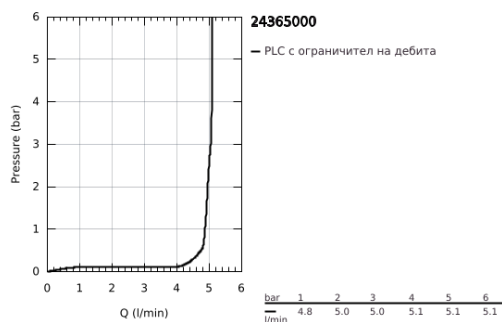

## 24 365 000 ATRIO СМЕСИТЕЛ ЗА УМИВАЛНИК 1/2", ЕДНОРЪКОХВАТКОВ XL-РАЗМЕР

### PRODUCT DESCRIPTION

- Colour: хром
- Еднодупков монтаж
- Високо тяло за стоящи мивки тип "Купа"
- GROHE SilkMove 28 mm керамичен картуш
- С температурен ограничител
- GROHE LongLife хромирано покритие
- GROHE EcoJoy - технология за намаляване разхода на вода
- максимален дебит (при 3 bar): 5 l/min
- Въртящ се извит чучур с аератор
- с ограничител
- Завъртане на 0° / 150° / 360°
- Push-open изпразнител 1 1/4"
- Меки връзки