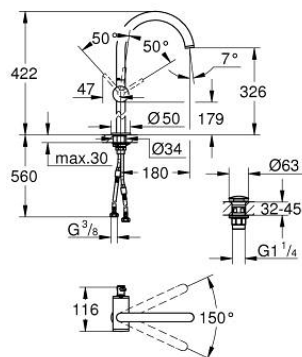

## 24 365 000 ATRIO СМЕСИТЕЛ ЗА УМИВАЛНИК 1/2", ЕДНОРЪКОХВАТКОВ XL-РАЗМЕР

### PRODUCT DESCRIPTION

- Colour: хром
- Еднодупков монтаж
- Високо тяло за стоящи мивки тип "Купа"
- GROHE SilkMove 28 mm керамичен картуш
- С температурен ограничител
- GROHE LongLife хромирано покритие
- GROHE EcoJoy - технология за намаляване разхода на вода
- максимален дебит (при 3 bar): 5 l/min
- Въртящ се извит чучур с аератор
- с ограничител
- Завъртане на 0° / 150° / 360°
- Push-open изпразнител 1 1/4"
- Меки връзки

### SPARE PARTS, октомври 2021 – now

- 1: Предпазен пръстен (Spare part-nr. 4826600M)
- 2: Ламинарен аератор (Spare part-nr. 48408000)
- 3: Уплътнение  $\varnothing$  13.5 x  $\varnothing$  2.75 (Spare part-nr. 0128500M)
- 4: Fitting ring (Spare part-nr. 07419000)
- 5: Картуш (Spare part-nr. 46963000)
- 6: Монтажен комплект (Spare part-nr. 48409000)
- 7: Сифон с натискане (Spare part-nr. 65807000)