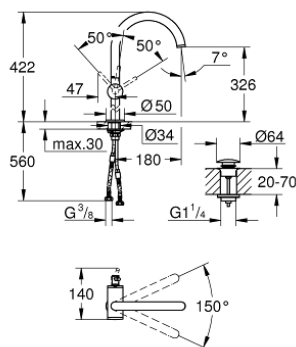

24 365 AL0 ATRIO СМЕСИТЕЛ ЗА УМИВАЛНИК 1/2", ЕДНОРЪКОХВАТКОВ XL-РАЗМЕР

PRODUCT DESCRIPTION

- Colour: brushed hard graphite
- Еднодупков монтаж
- Високо тяло за стоящи мивки тип "Купа"
- GROHE SilkMove 28 mm керамичен картуш
- С температурен ограничител
- GROHE LongLife finish
- GROHE EcoJoy - технология за намаляване разхода на вода
- максимален дебит (при 3 bar): 5 l/min
- Въртящ се извит чучур с аератор
- с ограничител
- Завъртане на 0° / 150° / 360°
- Push-open изпразнител 1 1/4"
- Меки връзки

24 365 AL0 ATRIO СМЕСИТЕЛ ЗА УМИВАЛНИК 1/2", ЕДНОРЪКОХВАТКОВ XL-РАЗМЕР

SPARE PARTS, октомври 2021 – now

- 1: Предпазен пръстен (Spare part-nr. 4826600M)
- 2: Ламинарен аератор (Spare part-nr. 48408000)
- 3: Уплътнение Ø 13.5 x Ø 2.75 (Spare part-nr. 0128500M)
- 4: Fitting ring (Spare part-nr. 07419000)
- 5: Картуш (Spare part-nr. 46963000)
- 6: Монтажен комплект (Spare part-nr. 48409000)
- 7: Сифон с натискане (Spare part-nr. 65807AL0)