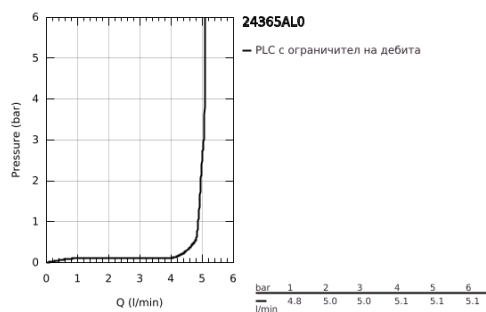

24 365 AL0 ATRIO СМЕСИТЕЛ ЗА УМИВАЛНИК 1/2", ЕДНОРЪКОХВАТКОВ XL-РАЗМЕР

PRODUCT DESCRIPTION

- Colour: brushed hard graphite
- Еднодупков монтаж
- Високо тяло за стоящи мивки тип "Купа"
- GROHE SilkMove 28 mm керамичен картуш
- С температурен ограничител
- GROHE LongLife finish
- GROHE EcoJoy - технология за намаляване разхода на вода
- максимален дебит (при 3 bar): 5 l/min
- Въртящ се извит чучур с аератор
- с ограничител
- Завъртане на 0° / 150° / 360°
- Push-open изпразнител 1 1/4"
- Меки връзки

24 365 AL0 ATRIO СМЕСИТЕЛ ЗА УМИВАЛНИК 1/2", ЕДНОРЪКОХВАТКОВ XL-РАЗМЕР

SPARE PARTS, октомври 2021 – now

- 1: Предпазен пръстен (Spare part-nr. 4826600M)
- 2: Ламинарен аератор (Spare part-nr. 48408000)
- 3: Уплътнение Ø 13.5 x Ø 2.75 (Spare part-nr. 0128500M)
- 4: Fitting ring (Spare part-nr. 07419000)
- 5: Картуш (Spare part-nr. 46963000)
- 6: Монтажен комплект (Spare part-nr. 48409000)
- 7: Сифон с натискане (Spare part-nr. 65807AL0)