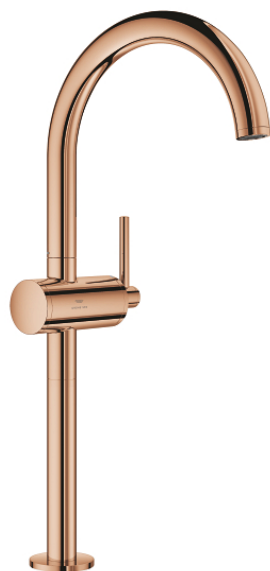

24 365 DA0 ATRIO СМЕСИТЕЛ ЗА УМИВАЛНИК 1/2", ЕДНОРЪКОХВАТКОВ XL-РАЗМЕР

PRODUCT DESCRIPTION

- Colour: warm sunset
- Еднодупков монтаж
- Високо тяло за стоящи мивки тип "Купа"
- GROHE SilkMove 28 mm керамичен картуш
- С температурен ограничител
- GROHE LongLife finish
- GROHE EcoJoy - технология за намаляване разхода на вода
- максимален дебит (при 3 bar): 5 l/min
- Въртящ се извит чучур с аератор
- с ограничител
- Завъртане на 0° / 150° / 360°
- Push-open изпразнител 1 1/4"
- Меки връзки

24 365 DA0 ATRIO СМЕСИТЕЛ ЗА УМИВАЛНИК 1/2", ЕДНОРЪКОХВАТКОВ XL-РАЗМЕР

SPARE PARTS, октомври 2021 – now

- 1: Предпазен пръстен (Spare part-nr. 4826600M)
- 2: Ламинарен аератор (Spare part-nr. 48408000)
- 3: Уплътнение \varnothing 13.5 x \varnothing 2.75 (Spare part-nr. 0128500M)
- 4: Fitting ring (Spare part-nr. 07419000)
- 5: Картуш (Spare part-nr. 46963000)
- 6: Монтажен комплект (Spare part-nr. 48409000)
- 7: Сифон с натискане (Spare part-nr. 65807DA0)