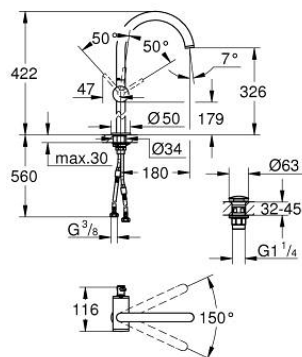

24 365 DA0 ATRIO СМЕСИТЕЛ ЗА УМИВАЛНИК 1/2", ЕДНОРЪКОХВАТКОВ XL-РАЗМЕР

PRODUCT DESCRIPTION

- Colour: warm sunset
- Еднодупков монтаж
- Високо тяло за стоящи мивки тип "Купа"
- GROHE SilkMove 28 mm керамичен картуш
- С температурен ограничител
- GROHE LongLife finish
- GROHE EcoJoy - технология за намаляване разхода на вода
- максимален дебит (при 3 bar): 5 l/min
- Въртящ се извит чучур с аератор
- с ограничител
- Завъртане на 0° / 150° / 360°
- Push-open изпразнител 1 1/4"
- Меки връзки

24 365 DA0 ATRIO СМЕСИТЕЛ ЗА УМИВАЛНИК 1/2", ЕДНОРЪКОХВАТКОВ XL-РАЗМЕР

SPARE PARTS, октомври 2021 – now

- 1: Предпазен пръстен (Spare part-nr. 4826600M)
- 2: Ламинарен аератор (Spare part-nr. 48408000)
- 3: Уплътнение \varnothing 13.5 x \varnothing 2.75 (Spare part-nr. 0128500M)
- 4: Fitting ring (Spare part-nr. 07419000)
- 5: Картуш (Spare part-nr. 46963000)
- 6: Монтажен комплект (Spare part-nr. 48409000)
- 7: Сифон с натискане (Spare part-nr. 65807DA0)