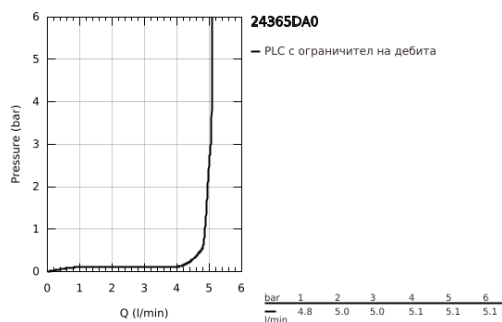

24 365 DA0 ATRIO СМЕСИТЕЛ ЗА УМИВАЛНИК 1/2", ЕДНОРЪКОХВАТКОВ XL-РАЗМЕР

PRODUCT DESCRIPTION

- Colour: warm sunset
- Еднодупков монтаж
- Високо тяло за стоящи мивки тип "Купа"
- GROHE SilkMove 28 mm керамичен картуш
- С температурен ограничител
- GROHE LongLife finish
- GROHE EcoJoy - технология за намаляване разхода на вода
- максимален дебит (при 3 bar): 5 l/min
- Въртящ се извит чучур с аератор
- с ограничител
- Завъртане на 0° / 150° / 360°
- Push-open изпразнител 1 1/4"
- Меки връзки

24 365 DA0 ATRIO СМЕСИТЕЛ ЗА УМИВАЛНИК 1/2", ЕДНОРЪКОХВАТКОВ XL-РАЗМЕР

SPARE PARTS, октомври 2021 – now

- 1: Предпазен пръстен (Spare part-nr. 4826600M)
- 2: Ламинарен аератор (Spare part-nr. 48408000)
- 3: Уплътнение \varnothing 13.5 x \varnothing 2.75 (Spare part-nr. 0128500M)
- 4: Fitting ring (Spare part-nr. 07419000)
- 5: Картуш (Spare part-nr. 46963000)
- 6: Монтажен комплект (Spare part-nr. 48409000)
- 7: Сифон с натискане (Spare part-nr. 65807DA0)