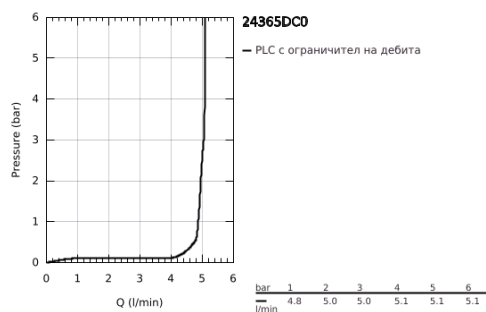

## 24 365 DC0 ATRIO СМЕСИТЕЛ ЗА УМИВАЛНИК 1/2", ЕДНОРЪКОХВАТКОВ XL-РАЗМЕР

### PRODUCT DESCRIPTION

- Colour: supersteel
- Еднодупков монтаж
- Високо тяло за стоящи мивки тип "Купа"
- GROHE SilkMove 28 mm керамичен картуш
- С температурен ограничител
- GROHE LongLife finish
- GROHE EcoJoy - технология за намаляване разхода на вода
- максимален дебит (при 3 bar): 5 l/min
- Въртящ се извит чучур с аератор
- с ограничител
- Завъртане на 0° / 150° / 360°
- Push-open изпразнител 1 1/4"
- Меки връзки