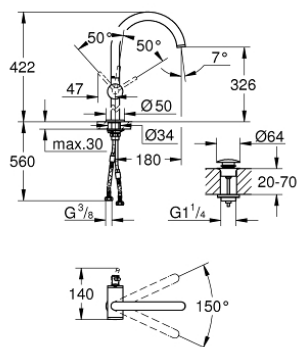

## 24 365 DC0 ATRIO СМЕСИТЕЛ ЗА УМИВАЛНИК 1/2", ЕДНОРЪКОХВАТКОВ XL-РАЗМЕР

### PRODUCT DESCRIPTION

- Colour: supersteel
- Еднодупков монтаж
- Високо тяло за стоящи мивки тип "Купа"
- GROHE SilkMove 28 mm керамичен картуш
- С температурен ограничител
- GROHE LongLife finish
- GROHE EcoJoy - технология за намаляване разхода на вода
- максимален дебит (при 3 bar): 5 l/min
- Въртящ се извит чучур с аератор
- с ограничител
- Завъртане на 0° / 150° / 360°
- Push-open изпразнител 1 1/4"
- Меки връзки

### SPARE PARTS, октомври 2021 – now

- 1: Предпазен пръстен (Spare part-nr. 4826600M)
- 2: Ламинарен аератор (Spare part-nr. 48408000)
- 3: Уплътнение Ø 13.5 x Ø 2.75 (Spare part-nr. 0128500M)
- 4: Fitting ring (Spare part-nr. 07419000)
- 5: Картуш (Spare part-nr. 46963000)
- 6: Монтажен комплект (Spare part-nr. 48409000)
- 7: Сифон с натискане (Spare part-nr. 65807DC0)