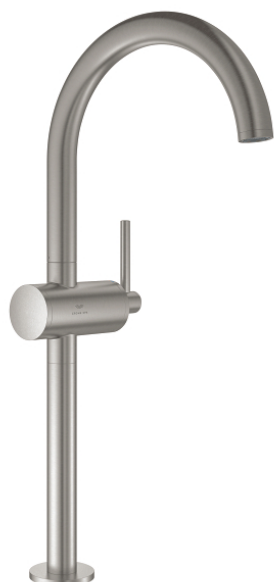

## 24 365 DC0 ATRIO СМЕСИТЕЛ ЗА УМИВАЛНИК 1/2", ЕДНОРЪКОХВАТКОВ XL-РАЗМЕР

### PRODUCT DESCRIPTION

- Colour: supersteel
- Еднодупков монтаж
- Високо тяло за стоящи мивки тип "Купа"
- GROHE SilkMove 28 mm керамичен картуш
- С температурен ограничител
- GROHE LongLife finish
- GROHE EcoJoy - технология за намаляване разхода на вода
- максимален дебит (при 3 bar): 5 l/min
- Въртящ се извит чучур с аератор
- с ограничител
- Завъртане на 0° / 150° / 360°
- Push-open изпразнител 1 1/4"
- Меки връзки