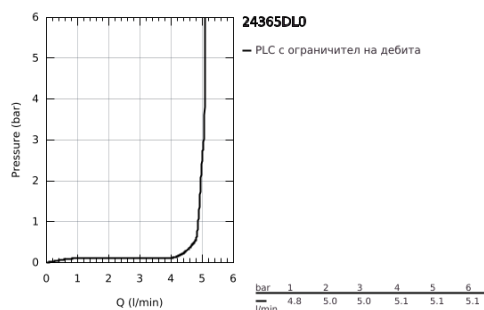

24 365 DL0 ATRIO СМЕСИТЕЛ ЗА УМИВАЛНИК 1/2", ЕДНОРЪКОХВАТКОВ XL-РАЗМЕР

PRODUCT DESCRIPTION

- Colour: brushed warm sunset
- Еднодупков монтаж
- Високо тяло за стоящи мивки тип "Купа"
- GROHE SilkMove 28 mm керамичен картуш
- С температурен ограничител
- GROHE LongLife finish
- GROHE EcoJoy - технология за намаляване разхода на вода
- максимален дебит (при 3 bar): 5 l/min
- Въртящ се извит чучур с аератор
- с ограничител
- Завъртане на 0° / 150° / 360°
- Push-open изпразнител 1 1/4"
- Меки връзки

24 365 DL0 ATRIO СМЕСИТЕЛ ЗА УМИВАЛНИК 1/2", ЕДНОРЪКОХВАТКОВ XL-РАЗМЕР

SPARE PARTS, ноември 2022 – now

- 1: Предпазен пръстен (Spare part-nr. 4826600M)
- 2: Ламинарен аератор (Spare part-nr. 48408000)
- 3: Уплътнение \varnothing 13.5 x \varnothing 2.75 (Spare part-nr. 0128500M)
- 4: Fitting ring (Spare part-nr. 07419000)
- 5: Картуш (Spare part-nr. 46963000)
- 6: Монтажен комплект (Spare part-nr. 48409000)
- 7: Сифон с натискане (Spare part-nr. 65807DL0)