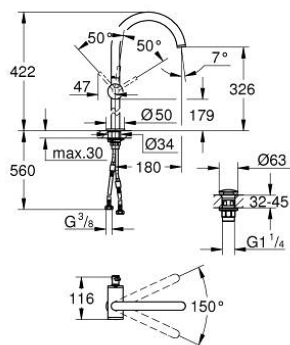

24 365 DL0 ATRIO СМЕСИТЕЛ ЗА УМИВАЛНИК 1/2", ЕДНОРЪКОХВАТКОВ XL-РАЗМЕР

PRODUCT DESCRIPTION

- Colour: brushed warm sunset
- Еднодупков монтаж
- Високо тяло за стоящи мивки тип "Купа"
- GROHE SilkMove 28 mm керамичен картуш
- С температурен ограничител
- GROHE LongLife finish
- GROHE EcoJoy - технология за намаляване разхода на вода
- максимален дебит (при 3 bar): 5 l/min
- Въртящ се извит чучур с аератор
- с ограничител
- Завъртане на 0° / 150° / 360°
- Push-open изпразнител 1 1/4"
- Меки връзки

24 365 DL0 ATRIO СМЕСИТЕЛ ЗА УМИВАЛНИК 1/2", ЕДНОРЪКОХВАТКОВ XL-РАЗМЕР

SPARE PARTS, ноември 2022 – now

- 1: Предпазен пръстен (Spare part-nr. 4826600M)
- 2: Ламинарен аератор (Spare part-nr. 48408000)
- 3: Уплътнение \varnothing 13.5 x \varnothing 2.75 (Spare part-nr. 0128500M)
- 4: Fitting ring (Spare part-nr. 07419000)
- 5: Картуш (Spare part-nr. 46963000)
- 6: Монтажен комплект (Spare part-nr. 48409000)
- 7: Сифон с натискане (Spare part-nr. 65807DL0)