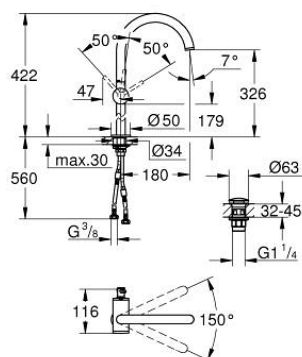

24 365 GL0 ATRIO СМЕСИТЕЛ ЗА УМИВАЛНИК 1/2", ЕДНОРЪКОХВАТКОВ XL-РАЗМЕР

PRODUCT DESCRIPTION

- Colour: cool Sunrise
- Еднодупков монтаж
- Високо тяло за стоящи мивки тип "Купа"
- GROHE SilkMove 28 mm керамичен картуш
- С температурен ограничител
- GROHE LongLife finish
- GROHE EcoJoy - технология за намаляване разхода на вода
- максимален дебит (при 3 bar): 5 l/min
- Въртящ се извит чучур с аератор
- с ограничител
- Завъртане на 0° / 150° / 360°
- Push-open изпразнител 1 1/4"
- Меки връзки

24 365 GL0 ATRIO СМЕСИТЕЛ ЗА УМИВАЛНИК 1/2", ЕДНОРЪКОХВАТКОВ XL-РАЗМЕР

SPARE PARTS, октомври 2021 – now

- 1: Предпазен пръстен (Spare part-nr. 4826600M)
- 2: Ламинарен аератор (Spare part-nr. 48408000)
- 3: Уплътнение \varnothing 13.5 x \varnothing 2.75 (Spare part-nr. 0128500M)
- 4: Fitting ring (Spare part-nr. 07419000)
- 5: Картуш (Spare part-nr. 46963000)
- 6: Монтажен комплект (Spare part-nr. 48409000)
- 7: Сифон с натискане (Spare part-nr. 65807GL0)