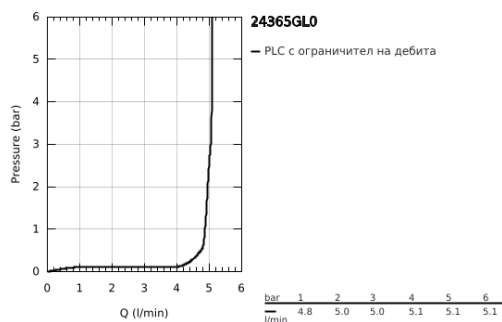

24 365 GL0 ATRIO СМЕСИТЕЛ ЗА УМИВАЛНИК 1/2", ЕДНОРЪКОХВАТКОВ XL-РАЗМЕР

PRODUCT DESCRIPTION

- Colour: cool Sunrise
- Еднодупков монтаж
- Високо тяло за стоящи мивки тип "Купа"
- GROHE SilkMove 28 mm керамичен картуш
- С температурен ограничител
- GROHE LongLife finish
- GROHE EcoJoy - технология за намаляване разхода на вода
- максимален дебит (при 3 bar): 5 l/min
- Въртящ се извит чучур с аератор
- с ограничител
- Завъртане на 0° / 150° / 360°
- Push-open изпразнител 1 1/4"
- Меки връзки

24 365 GL0 ATRIO СМЕСИТЕЛ ЗА УМИВАЛНИК 1/2", ЕДНОРЪКОХВАТКОВ XL-РАЗМЕР

SPARE PARTS, октомври 2021 – now

- 1: Предпазен пръстен (Spare part-nr. 4826600M)
- 2: Ламинарен аератор (Spare part-nr. 48408000)
- 3: Уплътнение \varnothing 13.5 x \varnothing 2.75 (Spare part-nr. 0128500M)
- 4: Fitting ring (Spare part-nr. 07419000)
- 5: Картуш (Spare part-nr. 46963000)
- 6: Монтажен комплект (Spare part-nr. 48409000)
- 7: Сифон с натискане (Spare part-nr. 65807GL0)