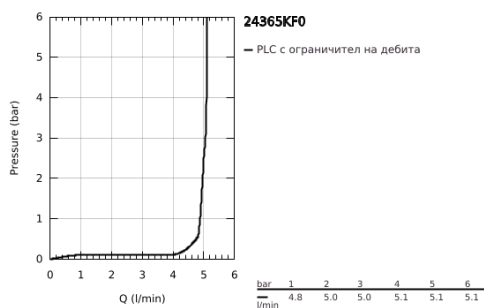

24 365 KF0 ATRIO СМЕСИТЕЛ ЗА УМИВАЛНИК 1/2", ЕДНОРЪКОХВАТКОВ XL-РАЗМЕР

PRODUCT DESCRIPTION

- Colour: phantom black
- Еднодупков монтаж
- Високо тяло за стоящи мивки тип "Купа"
- GROHE SilkMove 28 mm керамичен картуш
- С температурен ограничител
- GROHE EcoJoy - технология за намаляване разхода на вода
- максимален дебит (при 3 bar): 5 l/min
- Въртящ се извит чучур с аератор
- с ограничител
- Завъртане на 0° / 150° / 360°
- Push-орен изправнител 1 1/4"
- Меки връзки

24 365 KF0 ATRIO СМЕСИТЕЛ ЗА УМИВАЛНИК 1/2", ЕДНОРЪКОХВАТКОВ XL-РАЗМЕР

SPARE PARTS, януари 2024 – now

- 1: Предпазен пръстен (Spare part-nr. 4826600M)
- 2: Ламинарен аератор (Spare part-nr. 48408000)
- 3: Sealing washer (Spare part-nr. 0128500M)
- 4: Fitting ring (Spare part-nr. 07419000)
- 5: Картуш (Spare part-nr. 46963000)
- 6: Монтажен комплект (Spare part-nr. 48409000)
- 7: Сифон с натискане (Spare part-nr. 65807KF0)