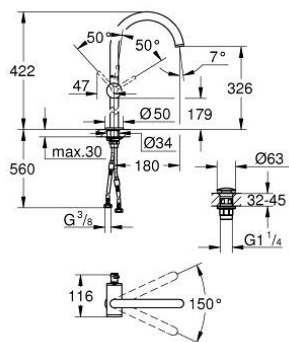

24 365 KF0 ATRIO СМЕСИТЕЛ ЗА УМИВАЛНИК 1/2", ЕДНОРЪКОХВАТКОВ XL-РАЗМЕР

PRODUCT DESCRIPTION

- Colour: phantom black
- Еднодупков монтаж
- Високо тяло за стоящи мивки тип "Купа"
- GROHE SilkMove 28 mm керамичен картуш
- С температурен ограничител
- GROHE EcoJoy - технология за намаляване разхода на вода
- максимален дебит (при 3 bar): 5 l/min
- Въртящ се извит чучур с аератор
- с ограничител
- Завъртане на 0° / 150° / 360°
- Push-орен изправнител 1 1/4"
- Меки връзки

24 365 KF0 ATRIO СМЕСИТЕЛ ЗА УМИВАЛНИК 1/2", ЕДНОРЪКОХВАТКОВ XL-РАЗМЕР

SPARE PARTS, януари 2024 – now

- 1: Предпазен пръстен (Spare part-nr. 4826600M)
- 2: Ламинарен аератор (Spare part-nr. 48408000)
- 3: Sealing washer (Spare part-nr. 0128500M)
- 4: Fitting ring (Spare part-nr. 07419000)
- 5: Картуш (Spare part-nr. 46963000)
- 6: Монтажен комплект (Spare part-nr. 48409000)
- 7: Сифон с натискане (Spare part-nr. 65807KF0)