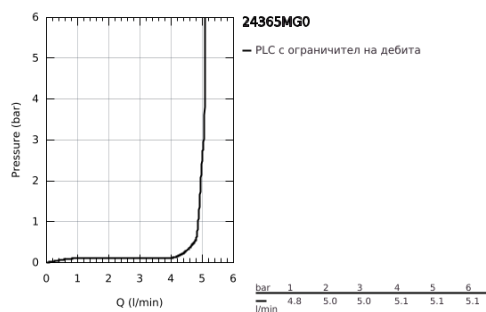

24 365 MG0 ATRIO СМЕСИТЕЛ ЗА УМИВАЛНИК 1/2", ЕДНОРЪКОХВАТКОВ XL-РАЗМЕР

PRODUCT DESCRIPTION

- Colour: satin graphite
- Еднодупков монтаж
- Високо тяло за стоящи мивки тип "Купа"
- GROHE SilkMove 28 mm керамичен картуш
- С температурен ограничител
- GROHE LongLife finish
- GROHE EcoJoy - технология за намаляване разхода на вода
- максимален дебит (при 3 bar): 5 l/min
- Въртящ се извит чучур с аератор
- с ограничител
- Завъртане на 0° / 150° / 360°
- Push-open изпразнител 1 1/4"
- Меки връзки

24 365 MG0 ATRIO СМЕСИТЕЛ ЗА УМИВАЛНИК 1/2", ЕДНОРЪКОХВАТКОВ XL-РАЗМЕР

SPARE PARTS, октомври 2022 – now

- 1: Предпазен пръстен (Spare part-nr. 4826600M)
- 2: Ламинарен аератор (Spare part-nr. 48408000)
- 3: Уплътнение \varnothing 13.5 x \varnothing 2.75 (Spare part-nr. 0128500M)
- 4: Fitting ring (Spare part-nr. 07419000)
- 5: Картуш (Spare part-nr. 46963000)
- 6: Монтажен комплект (Spare part-nr. 48409000)
- 7: Сифон с натискане (Spare part-nr. 65807MG0)