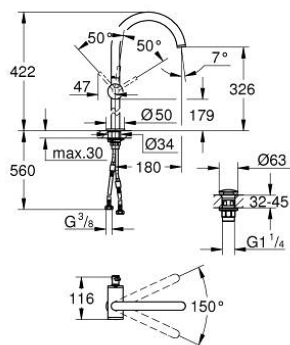

24 365 MG0 ATRIO СМЕСИТЕЛ ЗА УМИВАЛНИК 1/2", ЕДНОРЪКОХВАТКОВ XL-РАЗМЕР

PRODUCT DESCRIPTION

- Colour: satin graphite
- Еднодупков монтаж
- Високо тяло за стоящи мивки тип "Купа"
- GROHE SilkMove 28 mm керамичен картуш
- С температурен ограничител
- GROHE LongLife finish
- GROHE EcoJoy - технология за намаляване разхода на вода
- максимален дебит (при 3 bar): 5 l/min
- Въртящ се извит чучур с аератор
- с ограничител
- Завъртане на 0° / 150° / 360°
- Push-open изпразнител 1 1/4"
- Меки връзки

24 365 MG0 ATRIO СМЕСИТЕЛ ЗА УМИВАЛНИК 1/2", ЕДНОРЪКОХВАТКОВ XL-РАЗМЕР

SPARE PARTS, октомври 2022 – now

- 1: Предпазен пръстен (Spare part-nr. 4826600M)
- 2: Ламинарен аератор (Spare part-nr. 48408000)
- 3: Уплътнение \varnothing 13.5 x \varnothing 2.75 (Spare part-nr. 0128500M)
- 4: Fitting ring (Spare part-nr. 07419000)
- 5: Картуш (Spare part-nr. 46963000)
- 6: Монтажен комплект (Spare part-nr. 48409000)
- 7: Сифон с натискане (Spare part-nr. 65807MG0)