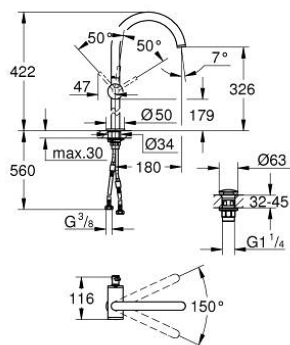

24 365 MS0 ATRIO СМЕСИТЕЛ ЗА УМИВАЛНИК 1/2", ЕДНОРЪКОХВАТКОВ XL-РАЗМЕР

PRODUCT DESCRIPTION

- Colour: satin steel
- Еднодупков монтаж
- Високо тяло за стоящи мивки тип "Купа"
- GROHE SilkMove 28 mm керамичен картуш
- С температурен ограничител
- GROHE LongLife finish
- GROHE EcoJoy - технология за намаляване разхода на вода
- максимален дебит (при 3 bar): 5 l/min
- Въртящ се извит чучур с аератор
- с ограничител
- Завъртане на 0° / 150° / 360°
- Push-open изпразнител 1 1/4"
- Меки връзки

24 365 MS0 **АТРИО СМЕСИТЕЛ ЗА УМИВАЛНИК 1/2",
ЕДНОРЪКОХВАТКОВ XL-РАЗМЕР**

SPARE PARTS, октомври 2022 – now

- 1: Предпазен пръстен (Spare part-nr. 4826600M)
- 2: Ламинарен аератор (Spare part-nr. 48408000)
- 3: Уплътнение Ø 13.5 x Ø 2.75 (Spare part-nr. 0128500M)
- 4: Fitting ring (Spare part-nr. 07419000)
- 5: Картуш (Spare part-nr. 46963000)
- 6: Монтажен комплект (Spare part-nr. 48409000)
- 7: Сифон с натискане (Spare part-nr. 65807MS0)