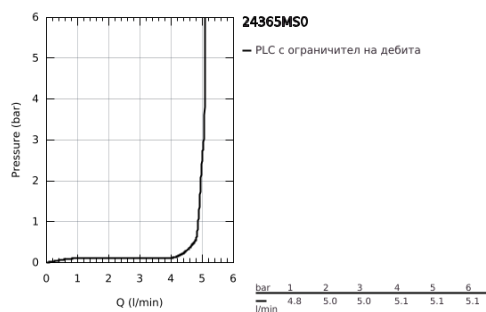

24 365 MS0 ATRIO СМЕСИТЕЛ ЗА УМИВАЛНИК 1/2", ЕДНОРЪКОХВАТКОВ XL-РАЗМЕР

PRODUCT DESCRIPTION

- Colour: satin steel
- Еднодупков монтаж
- Високо тяло за стоящи мивки тип "Купа"
- GROHE SilkMove 28 mm керамичен картуш
- С температурен ограничител
- GROHE LongLife finish
- GROHE EcoJoy - технология за намаляване разхода на вода
- максимален дебит (при 3 bar): 5 l/min
- Въртящ се извит чучур с аератор
- с ограничител
- Завъртане на 0° / 150° / 360°
- Push-open изпразнител 1 1/4"
- Меки връзки

24 365 MS0 **АТРИО СМЕСИТЕЛ ЗА УМИВАЛНИК 1/2",
ЕДНОРЪКОХВАТКОВ XL-РАЗМЕР**

SPARE PARTS, октомври 2022 – now

- 1: Предпазен пръстен (Spare part-nr. 4826600M)
- 2: Ламинарен аератор (Spare part-nr. 48408000)
- 3: Уплътнение Ø 13.5 x Ø 2.75 (Spare part-nr. 0128500M)
- 4: Fitting ring (Spare part-nr. 07419000)
- 5: Картуш (Spare part-nr. 46963000)
- 6: Монтажен комплект (Spare part-nr. 48409000)
- 7: Сифон с натискане (Spare part-nr. 65807MS0)