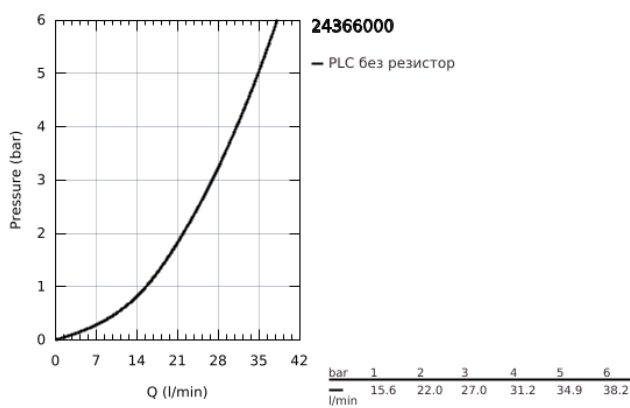

## 24 366 000 ATRIO СМЕСИТЕЛ ЗА ДУШ, ЕДНОРЪКОХВАТКОВ 1/2"

### PRODUCT DESCRIPTION

- Colour: хром
- Стенен монтаж
- GROHE SilkMove - 35 mm керамичен картуш
- GROHE LongLife хромирано покритие
- Регулатор на дебита
- Извод 1/2" с вграден възвратен клапан
- Скрити S- връзки
- Защита от обратен поток