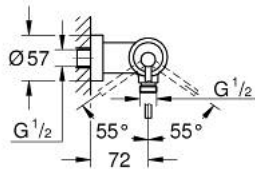

### PRODUCT DESCRIPTION

- Colour: хром
- Стенен монтаж
- GROHE SilkMove - 35 mm керамичен картуш
- GROHE LongLife хромирано покритие
- Регулатор на дебита
- Извод 1/2" с вграден възвратен клапан
- Скрити S- връзки
- Защита от обратен поток