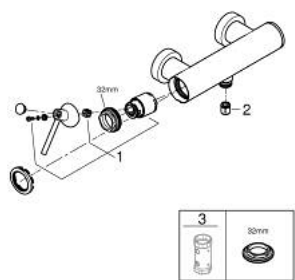

24 366 000 ATRIO СМЕСИТЕЛ ЗА ДУШ, ЕДНОРЪКОХВАТКОВ 1/2"

SPARE PARTS, октомври 2021 – now

1. 1: Картуш (Spare part-nr. 46374000)
   - 2: Възвратен клапан (Spare part-nr. 08565000)
   - 3: Ключ (Spare part-nr. 19332000)*
2. Optional accessories