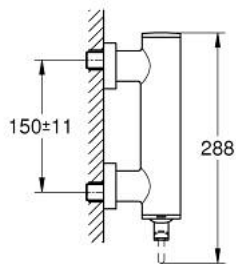

### PRODUCT DESCRIPTION

- Colour: хром
- Стенен монтаж
- GROHE SilkMove - 35 mm керамичен картуш
- GROHE LongLife хромирано покритие
- Регулатор на дебита
- Извод 1/2" с вграден възвратен клапан
- Скрити S- връзки
- Защита от обратен поток