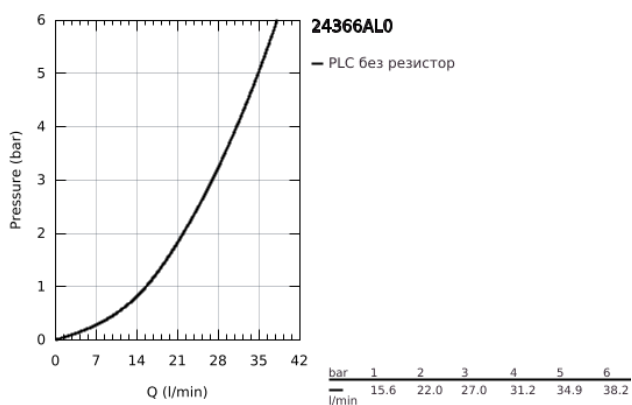

24 366 AL0 ATRIO СМЕСИТЕЛ ЗА ДУШ, ЕДНОРЪКОХВАТКОВ 1/2"

PRODUCT DESCRIPTION

- Colour: brushed hard graphite
- Стенен монтаж
- GROHE SilkMove - 35 mm керамичен картуш
- GROHE LongLife finish
- Регулатор на дебита
- Извод 1/2" с вграден възвратен клапан
- Скрити S- връзки
- Защита от обратен поток