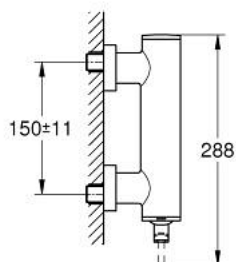

24 366 AL0 ATRIO СМЕСИТЕЛ ЗА ДУШ, ЕДНОРЪКОХВАТКОВ 1/2"

PRODUCT DESCRIPTION

- Colour: brushed hard graphite
- Стенен монтаж
- GROHE SilkMove - 35 mm керамичен картуш
- GROHE LongLife finish
- Регулатор на дебита
- Извод 1/2" с вграден възвратен клапан
- Скрити S- връзки
- Защита от обратен поток

24 366 AL0 ATRIO СМЕСИТЕЛ ЗА ДУШ, ЕДНОРЪКОХВАТКОВ 1/2"

SPARE PARTS, октомври 2021 – now

- 1: Картуш (Spare part-nr. 46374000)
 - 2: Възвратен клапан (Spare part-nr. 08565000)
 - 3: Ключ (Spare part-nr. 19332000)*
- * Optional accessories