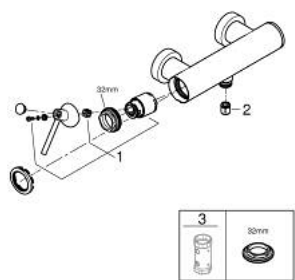

24 366 AL0 ATRIO СМЕСИТЕЛ ЗА ДУШ, ЕДНОРЪКОХВАТКОВ 1/2"

PRODUCT DESCRIPTION

- Colour: brushed hard graphite
- Стенен монтаж
- GROHE SilkMove - 35 mm керамичен картуш
- GROHE LongLife finish
- Регулатор на дебита
- Извод 1/2" с вграден възвратен клапан
- Скрити S- връзки
- Защита от обратен поток

24 366 AL0 ATRIO СМЕСИТЕЛ ЗА ДУШ, ЕДНОРЪКОХВАТКОВ 1/2"

SPARE PARTS, октомври 2021 – now

- 1: Картуш (Spare part-nr. 46374000)
 - 2: Възвратен клапан (Spare part-nr. 08565000)
 - 3: Ключ (Spare part-nr. 19332000)*
- * Optional accessories