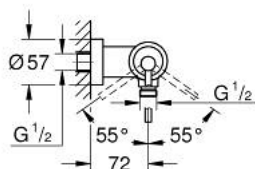

24 366 AL0 ATRIO СМЕСИТЕЛ ЗА ДУШ, ЕДНОРЪКОХВАТКОВ 1/2"

PRODUCT DESCRIPTION

- Colour: brushed hard graphite
- Стенен монтаж
- GROHE SilkMove - 35 mm керамичен картуш
- GROHE LongLife finish
- Регулатор на дебита
- Извод 1/2" с вграден възвратен клапан
- Скрити S- връзки
- Защита от обратен поток

24 366 AL0 ATRIO СМЕСИТЕЛ ЗА ДУШ, ЕДНОРЪКОХВАТКОВ 1/2"

SPARE PARTS, октомври 2021 – now

- 1: Картуш (Spare part-nr. 46374000)
 - 2: Възвратен клапан (Spare part-nr. 08565000)
 - 3: Ключ (Spare part-nr. 19332000)*
- * Optional accessories