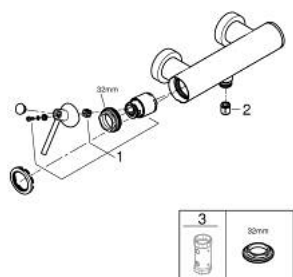

24 366 DA0 ATRIO СМЕСИТЕЛ ЗА ДУШ, ЕДНОРЪКОХВАТКОВ 1/2"

PRODUCT DESCRIPTION

- Colour: warm sunset
- Стенен монтаж
- GROHE SilkMove - 35 mm керамичен картуш
- GROHE LongLife finish
- Регулатор на дебита
- Извод 1/2" с вграден възвратен клапан
- Скрити S- връзки
- Защита от обратен поток

24 366 DA0 ATRIO СМЕСИТЕЛ ЗА ДУШ, ЕДНОРЪКОХВАТКОВ 1/2"

SPARE PARTS, октомври 2021 – now

- 1: Картуш (Spare part-nr. 46374000)
 - 2: Възвратен клапан (Spare part-nr. 08565000)
 - 3: Ключ (Spare part-nr. 19332000)*
- * Optional accessories