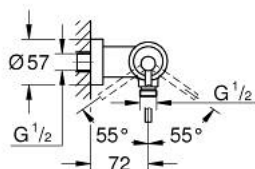

24 366 DA0 ATRIO СМЕСИТЕЛ ЗА ДУШ, ЕДНОРЪКОХВАТКОВ 1/2"

PRODUCT DESCRIPTION

- Colour: warm sunset
- Стенен монтаж
- GROHE SilkMove - 35 mm керамичен картуш
- GROHE LongLife finish
- Регулатор на дебита
- Извод 1/2" с вграден възвратен клапан
- Скрити S- връзки
- Защита от обратен поток

24 366 DA0 ATRIO СМЕСИТЕЛ ЗА ДУШ, ЕДНОРЪКОХВАТКОВ 1/2"

SPARE PARTS, октомври 2021 – now

- 1: Картуш (Spare part-nr. 46374000)
 - 2: Възвратен клапан (Spare part-nr. 08565000)
 - 3: Ключ (Spare part-nr. 19332000)*
- * Optional accessories