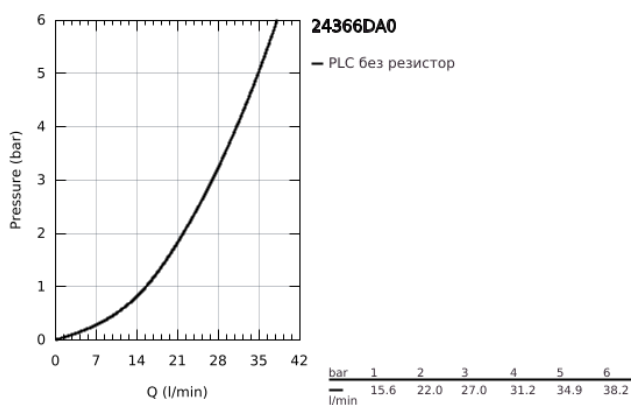

24 366 DA0 ATRIO СМЕСИТЕЛ ЗА ДУШ, ЕДНОРЪКОХВАТКОВ 1/2"

PRODUCT DESCRIPTION

- Colour: warm sunset
- Стенен монтаж
- GROHE SilkMove - 35 mm керамичен картуш
- GROHE LongLife finish
- Регулатор на дебита
- Извод 1/2" с вграден възвратен клапан
- Скрити S- връзки
- Защита от обратен поток