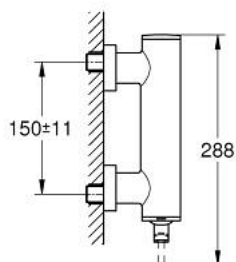

24 366 DA0 ATRIO СМЕСИТЕЛ ЗА ДУШ, ЕДНОРЪКОХВАТКОВ 1/2"

PRODUCT DESCRIPTION

- Colour: warm sunset
- Стенен монтаж
- GROHE SilkMove - 35 mm керамичен картуш
- GROHE LongLife finish
- Регулатор на дебита
- Извод 1/2" с вграден възвратен клапан
- Скрити S- връзки
- Защита от обратен поток

24 366 DA0 ATRIO СМЕСИТЕЛ ЗА ДУШ, ЕДНОРЪКОХВАТКОВ 1/2"

SPARE PARTS, октомври 2021 – now

- 1: Картуш (Spare part-nr. 46374000)
 - 2: Възвратен клапан (Spare part-nr. 08565000)
 - 3: Ключ (Spare part-nr. 19332000)*
- * Optional accessories