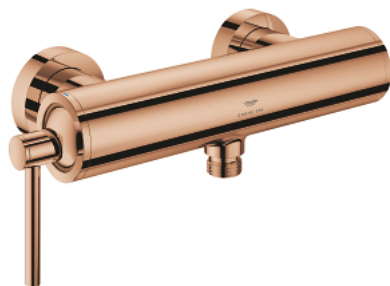

24 366 DA0 ATRIO СМЕСИТЕЛ ЗА ДУШ, ЕДНОРЪКОХВАТКОВ 1/2"

PRODUCT DESCRIPTION

- Colour: warm sunset
- Стенен монтаж
- GROHE SilkMove - 35 mm керамичен картуш
- GROHE LongLife finish
- Регулатор на дебита
- Извод 1/2" с вграден възвратен клапан
- Скрити S- връзки
- Защита от обратен поток

24 366 DA0 ATRIO СМЕСИТЕЛ ЗА ДУШ, ЕДНОРЪКОХВАТКОВ 1/2"

SPARE PARTS, октомври 2021 – now

- 1: Картуш (Spare part-nr. 46374000)
 - 2: Възвратен клапан (Spare part-nr. 08565000)
 - 3: Ключ (Spare part-nr. 19332000)*
- * Optional accessories