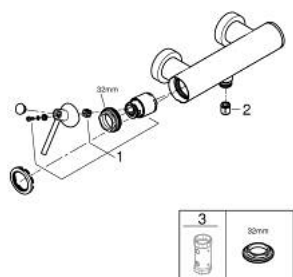

## 24 366 DC0 ATRIO СМЕСИТЕЛ ЗА ДУШ, ЕДНОРЪКОХВАТКОВ 1/2"

### PRODUCT DESCRIPTION

- Colour: supersteel
- Стенен монтаж
- GROHE SilkMove - 35 mm керамичен картуш
- GROHE LongLife finish
- Регулатор на дебита
- Извод 1/2" с вграден възвратен клапан
- Скрити S- връзки
- Защита от обратен поток