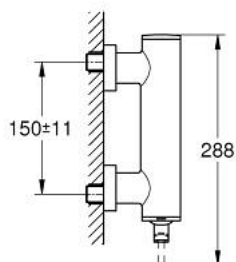

## 24 366 DC0 ATRIO СМЕСИТЕЛ ЗА ДУШ, ЕДНОРЪКОХВАТКОВ 1/2"

### PRODUCT DESCRIPTION

- Colour: supersteel
- Стенен монтаж
- GROHE SilkMove - 35 mm керамичен картуш
- GROHE LongLife finish
- Регулатор на дебита
- Извод 1/2" с вграден възвратен клапан
- Скрити S- връзки
- Защита от обратен поток