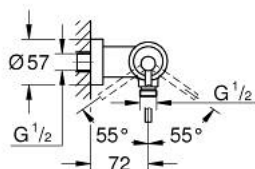

## 24 366 DC0 ATRIO СМЕСИТЕЛ ЗА ДУШ, ЕДНОРЪКОХВАТКОВ 1/2"

### PRODUCT DESCRIPTION

- Colour: supersteel
- Стенен монтаж
- GROHE SilkMove - 35 mm керамичен картуш
- GROHE LongLife finish
- Регулатор на дебита
- Извод 1/2" с вграден възвратен клапан
- Скрити S- връзки
- Защита от обратен поток