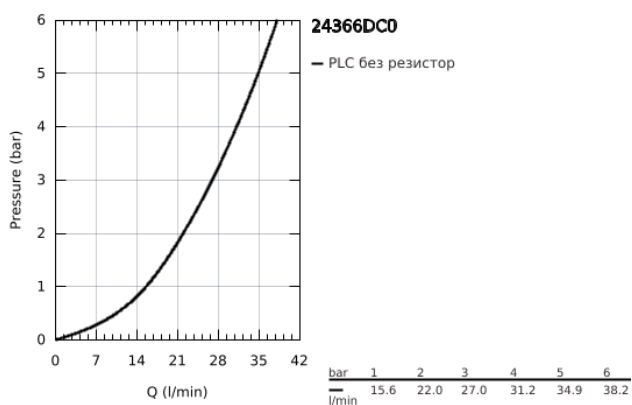

## 24 366 DC0 ATRIO СМЕСИТЕЛ ЗА ДУШ, ЕДНОРЪКОХВАТКОВ 1/2"

### PRODUCT DESCRIPTION

- Colour: supersteel
- Стенен монтаж
- GROHE SilkMove - 35 mm керамичен картуш
- GROHE LongLife finish
- Регулатор на дебита
- Извод 1/2" с вграден възвратен клапан
- Скрити S- връзки
- Защита от обратен поток