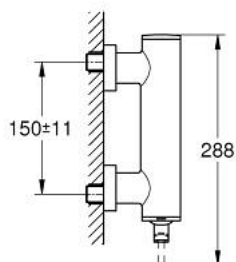

24 366 DL0 ATRIO СМЕСИТЕЛ ЗА ДУШ, ЕДНОРЪКОХВАТКОВ 1/2"

PRODUCT DESCRIPTION

- Colour: brushed warm sunset
- Стенен монтаж
- GROHE SilkMove - 35 mm керамичен картуш
- GROHE LongLife finish
- Регулатор на дебита
- Извод 1/2" с вграден възвратен клапан
- Скрити S- връзки
- Защита от обратен поток

24 366 DL0 ATRIO СМЕСИТЕЛ ЗА ДУШ, ЕДНОРЪКОХВАТКОВ 1/2"

SPARE PARTS, ноември 2022 – now

- 1: Картуш (Spare part-nr. 46374000)
 - 2: Възвратен клапан (Spare part-nr. 08565000)
 - 3: Ключ (Spare part-nr. 19332000)*
- * Optional accessories