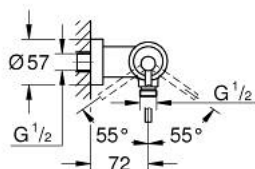

24 366 DL0 ATRIO СМЕСИТЕЛ ЗА ДУШ, ЕДНОРЪКОХВАТКОВ 1/2"

PRODUCT DESCRIPTION

- Colour: brushed warm sunset
- Стенен монтаж
- GROHE SilkMove - 35 mm керамичен картуш
- GROHE LongLife finish
- Регулатор на дебита
- Извод 1/2" с вграден възвратен клапан
- Скрити S- връзки
- Защита от обратен поток

24 366 DL0 ATRIO СМЕСИТЕЛ ЗА ДУШ, ЕДНОРЪКОХВАТКОВ 1/2"

SPARE PARTS, ноември 2022 – now

- 1: Картуш (Spare part-nr. 46374000)
 - 2: Възвратен клапан (Spare part-nr. 08565000)
 - 3: Ключ (Spare part-nr. 19332000)*
- * Optional accessories