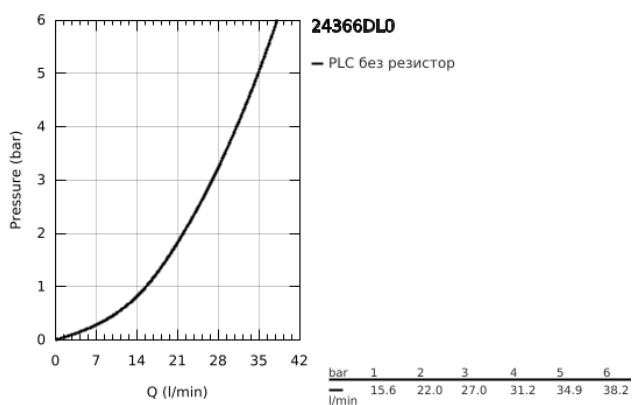

24 366 DL0 ATRIO СМЕСИТЕЛ ЗА ДУШ, ЕДНОРЪКОХВАТКОВ 1/2"

PRODUCT DESCRIPTION

- Colour: brushed warm sunset
- Стенен монтаж
- GROHE SilkMove - 35 mm керамичен картуш
- GROHE LongLife finish
- Регулатор на дебита
- Извод 1/2" с вграден възвратен клапан
- Скрити S- връзки
- Защита от обратен поток