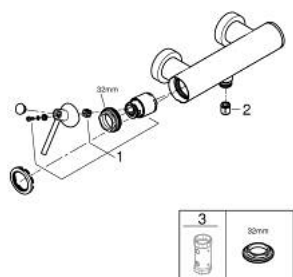

24 366 DL0 ATRIO СМЕСИТЕЛ ЗА ДУШ, ЕДНОРЪКОХВАТКОВ 1/2"

PRODUCT DESCRIPTION

- Colour: brushed warm sunset
- Стенен монтаж
- GROHE SilkMove - 35 mm керамичен картуш
- GROHE LongLife finish
- Регулатор на дебита
- Извод 1/2" с вграден възвратен клапан
- Скрити S- връзки
- Защита от обратен поток

24 366 DL0 ATRIO СМЕСИТЕЛ ЗА ДУШ, ЕДНОРЪКОХВАТКОВ 1/2"

SPARE PARTS, ноември 2022 – now

- 1: Картуш (Spare part-nr. 46374000)
 - 2: Възвратен клапан (Spare part-nr. 08565000)
 - 3: Ключ (Spare part-nr. 19332000)*
- * Optional accessories