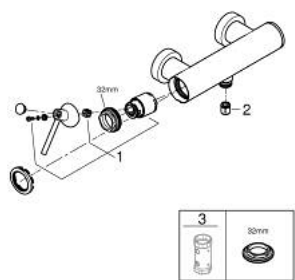

24 366 GL0 ATRIO СМЕСИТЕЛ ЗА ДУШ, ЕДНОРЪКОХВАТКОВ 1/2"

PRODUCT DESCRIPTION

- Colour: cool Sunrise
- Стенен монтаж
- GROHE SilkMove - 35 mm керамичен картуш
- GROHE LongLife finish
- Регулатор на дебита
- Извод 1/2" с вграден възвратен клапан
- Скрити S- връзки
- Защита от обратен поток

24 366 GL0 ATRIO СМЕСИТЕЛ ЗА ДУШ, ЕДНОРЪКОХВАТКОВ 1/2"

SPARE PARTS, октомври 2021 – now

- 1: Картуш (Spare part-nr. 46374000)
 - 2: Възвратен клапан (Spare part-nr. 08565000)
 - 3: Ключ (Spare part-nr. 19332000)*
- * Optional accessories