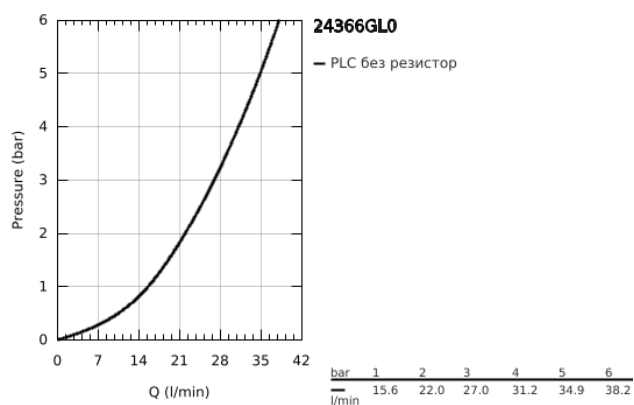

24 366 GL0 ATRIO СМЕСИТЕЛ ЗА ДУШ, ЕДНОРЪКОХВАТКОВ 1/2"

PRODUCT DESCRIPTION

- Colour: cool Sunrise
- Стенен монтаж
- GROHE SilkMove - 35 mm керамичен картуш
- GROHE LongLife finish
- Регулатор на дебита
- Извод 1/2" с вграден възвратен клапан
- Скрити S- връзки
- Защита от обратен поток