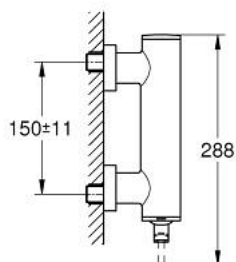

24 366 GL0 ATRIO СМЕСИТЕЛ ЗА ДУШ, ЕДНОРЪКОХВАТКОВ 1/2"

PRODUCT DESCRIPTION

- Colour: cool Sunrise
- Стенен монтаж
- GROHE SilkMove - 35 mm керамичен картуш
- GROHE LongLife finish
- Регулатор на дебита
- Извод 1/2" с вграден възвратен клапан
- Скрити S- връзки
- Защита от обратен поток

24 366 GL0 ATRIO СМЕСИТЕЛ ЗА ДУШ, ЕДНОРЪКОХВАТКОВ 1/2"

SPARE PARTS, октомври 2021 – now

- 1: Картуш (Spare part-nr. 46374000)
 - 2: Възвратен клапан (Spare part-nr. 08565000)
 - 3: Ключ (Spare part-nr. 19332000)*
- * Optional accessories