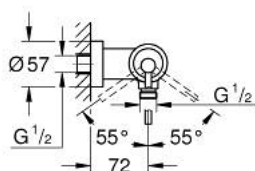

24 366 GL0 ATRIO СМЕСИТЕЛ ЗА ДУШ, ЕДНОРЪКОХВАТКОВ 1/2"

PRODUCT DESCRIPTION

- Colour: cool Sunrise
- Стенен монтаж
- GROHE SilkMove - 35 mm керамичен картуш
- GROHE LongLife finish
- Регулатор на дебита
- Извод 1/2" с вграден възвратен клапан
- Скрити S- връзки
- Защита от обратен поток

24 366 GL0 ATRIO СМЕСИТЕЛ ЗА ДУШ, ЕДНОРЪКОХВАТКОВ 1/2"

SPARE PARTS, октомври 2021 – now

- 1: Картуш (Spare part-nr. 46374000)
 - 2: Възвратен клапан (Spare part-nr. 08565000)
 - 3: Ключ (Spare part-nr. 19332000)*
- * Optional accessories