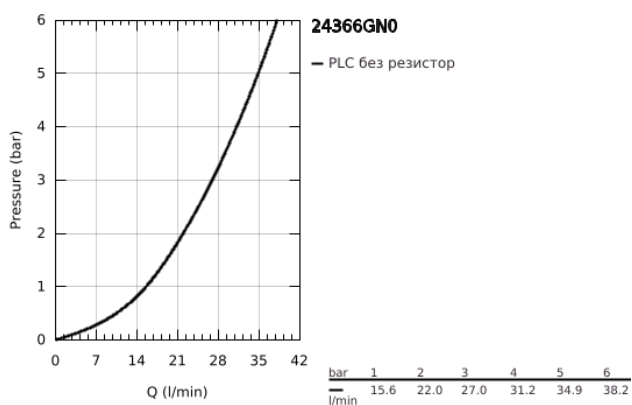

24 366 GN0 ATRIO СМЕСИТЕЛ ЗА ДУШ, ЕДНОРЪКОХВАТКОВ 1/2"

PRODUCT DESCRIPTION

- Colour: brushed cool sunrise
- Стенен монтаж
- GROHE SilkMove - 35 mm керамичен картуш
- GROHE LongLife finish
- Регулатор на дебита
- Извод 1/2" с вграден възвратен клапан
- Скрити S- връзки
- Защита от обратен поток