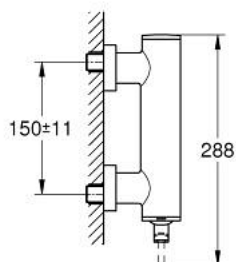

24 366 GN0 ATRIO СМЕСИТЕЛ ЗА ДУШ, ЕДНОРЪКОХВАТКОВ 1/2"

PRODUCT DESCRIPTION

- Colour: brushed cool sunrise
- Стенен монтаж
- GROHE SilkMove - 35 mm керамичен картуш
- GROHE LongLife finish
- Регулатор на дебита
- Извод 1/2" с вграден възвратен клапан
- Скрити S- връзки
- Защита от обратен поток

24 366 GN0 ATRIO СМЕСИТЕЛ ЗА ДУШ, ЕДНОРЪКОХВАТКОВ 1/2"

SPARE PARTS, ноември 2022 – now

- 1: Картуш (Spare part-nr. 46374000)
 - 2: Възвратен клапан (Spare part-nr. 08565000)
 - 3: Ключ (Spare part-nr. 19332000)*
- * Optional accessories