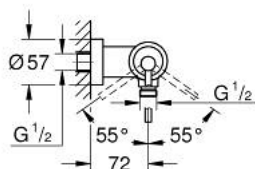

24 366 GN0 ATRIO СМЕСИТЕЛ ЗА ДУШ, ЕДНОРЪКОХВАТКОВ 1/2"

PRODUCT DESCRIPTION

- Colour: brushed cool sunrise
- Стенен монтаж
- GROHE SilkMove - 35 mm керамичен картуш
- GROHE LongLife finish
- Регулатор на дебита
- Извод 1/2" с вграден възвратен клапан
- Скрити S- връзки
- Защита от обратен поток

24 366 GN0 ATRIO СМЕСИТЕЛ ЗА ДУШ, ЕДНОРЪКОХВАТКОВ 1/2"

SPARE PARTS, ноември 2022 – now

- 1: Картуш (Spare part-nr. 46374000)
 - 2: Възвратен клапан (Spare part-nr. 08565000)
 - 3: Ключ (Spare part-nr. 19332000)*
- * Optional accessories