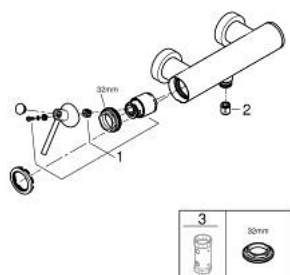

24 366 GN0 ATRIO СМЕСИТЕЛ ЗА ДУШ, ЕДНОРЪКОХВАТКОВ 1/2"

PRODUCT DESCRIPTION

- Colour: brushed cool sunrise
- Стенен монтаж
- GROHE SilkMove - 35 mm керамичен картуш
- GROHE LongLife finish
- Регулатор на дебита
- Извод 1/2" с вграден възвратен клапан
- Скрити S- връзки
- Защита от обратен поток

24 366 GN0 ATRIO СМЕСИТЕЛ ЗА ДУШ, ЕДНОРЪКОХВАТКОВ 1/2"

SPARE PARTS, ноември 2022 – now

- 1: Картуш (Spare part-nr. 46374000)
 - 2: Възвратен клапан (Spare part-nr. 08565000)
 - 3: Ключ (Spare part-nr. 19332000)*
- * Optional accessories