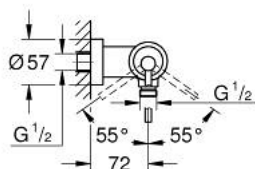

24 366 MG0 ATRIO СМЕСИТЕЛ ЗА ДУШ, ЕДНОРЪКОХВАТКОВ 1/2"

PRODUCT DESCRIPTION

- Colour: satin graphite
- Стенен монтаж
- GROHE SilkMove - 35 mm керамичен картуш
- GROHE LongLife finish
- Регулатор на дебита
- Извод 1/2" с вграден възвратен клапан
- Скрити S- връзки
- Защита от обратен поток

24 366 MG0 ATRIO СМЕСИТЕЛ ЗА ДУШ, ЕДНОРЪКОХВАТКОВ 1/2"

SPARE PARTS, октомври 2022 – now

- 1: Картуш (Spare part-nr. 46374000)
 - 2: Възвратен клапан (Spare part-nr. 08565000)
 - 3: Ключ (Spare part-nr. 19332000)*
- * Optional accessories