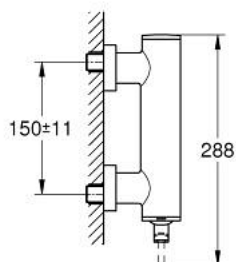

24 366 MG0 ATRIO СМЕСИТЕЛ ЗА ДУШ, ЕДНОРЪКОХВАТКОВ 1/2"

PRODUCT DESCRIPTION

- Colour: satin graphite
- Стенен монтаж
- GROHE SilkMove - 35 mm керамичен картуш
- GROHE LongLife finish
- Регулатор на дебита
- Извод 1/2" с вграден възвратен клапан
- Скрити S- връзки
- Защита от обратен поток

24 366 MG0 ATRIO СМЕСИТЕЛ ЗА ДУШ, ЕДНОРЪКОХВАТКОВ 1/2"

SPARE PARTS, октомври 2022 – now

- 1: Картуш (Spare part-nr. 46374000)
 - 2: Възвратен клапан (Spare part-nr. 08565000)
 - 3: Ключ (Spare part-nr. 19332000)*
- * Optional accessories