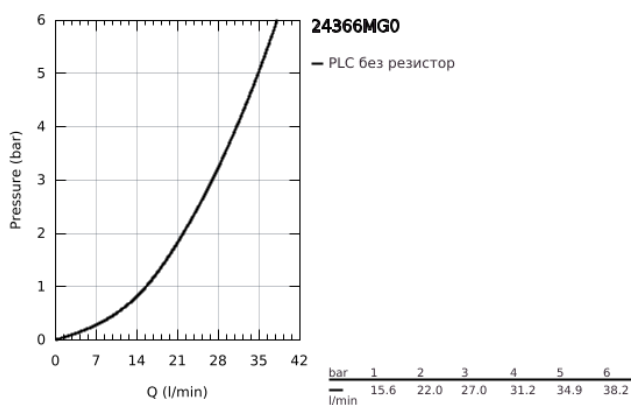

24 366 MG0 ATRIO СМЕСИТЕЛ ЗА ДУШ, ЕДНОРЪКОХВАТКОВ 1/2"

PRODUCT DESCRIPTION

- Colour: satin graphite
- Стенен монтаж
- GROHE SilkMove - 35 mm керамичен картуш
- GROHE LongLife finish
- Регулатор на дебита
- Извод 1/2" с вграден възвратен клапан
- Скрити S- връзки
- Защита от обратен поток