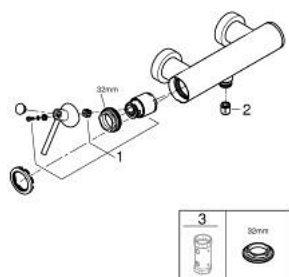

24 366 MG0 ATRIO СМЕСИТЕЛ ЗА ДУШ, ЕДНОРЪКОХВАТКОВ 1/2"

PRODUCT DESCRIPTION

- Colour: satin graphite
- Стенен монтаж
- GROHE SilkMove - 35 mm керамичен картуш
- GROHE LongLife finish
- Регулатор на дебита
- Извод 1/2" с вграден възвратен клапан
- Скрити S- връзки
- Защита от обратен поток

24 366 MG0 ATRIO СМЕСИТЕЛ ЗА ДУШ, ЕДНОРЪКОХВАТКОВ 1/2"

SPARE PARTS, октомври 2022 – now

- 1: Картуш (Spare part-nr. 46374000)
 - 2: Възвратен клапан (Spare part-nr. 08565000)
 - 3: Ключ (Spare part-nr. 19332000)*
- * Optional accessories