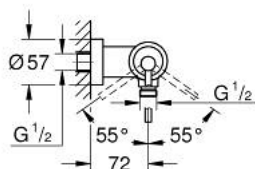

24 366 MS0 ATRIO СМЕСИТЕЛ ЗА ДУШ, ЕДНОРЪКОХВАТКОВ 1/2"

PRODUCT DESCRIPTION

- Colour: satin steel
- Стенен монтаж
- GROHE SilkMove - 35 mm керамичен картуш
- GROHE LongLife finish
- Регулатор на дебита
- Извод 1/2" с вграден възвратен клапан
- Скрити S- връзки
- Защита от обратен поток

24 366 MS0 ATRIO СМЕСИТЕЛ ЗА ДУШ, ЕДНОРЪКОХВАТКОВ 1/2"

SPARE PARTS, октомври 2022 – now

- 1: Картуш (Spare part-nr. 46374000)
 - 2: Възвратен клапан (Spare part-nr. 08565000)
 - 3: Ключ (Spare part-nr. 19332000)*
- * Optional accessories