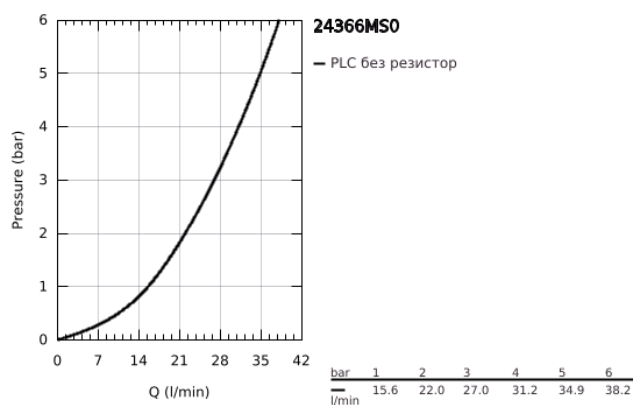

24 366 MS0 ATRIO СМЕСИТЕЛ ЗА ДУШ, ЕДНОРЪКОХВАТКОВ 1/2"

PRODUCT DESCRIPTION

- Colour: satin steel
- Стенен монтаж
- GROHE SilkMove - 35 mm керамичен картуш
- GROHE LongLife finish
- Регулатор на дебита
- Извод 1/2" с вграден възвратен клапан
- Скрити S- връзки
- Защита от обратен поток