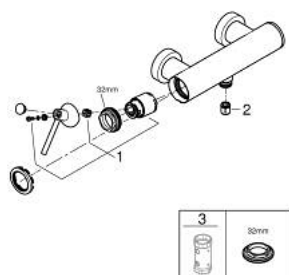

24 366 MS0 ATRIO СМЕСИТЕЛ ЗА ДУШ, ЕДНОРЪКОХВАТКОВ 1/2"

PRODUCT DESCRIPTION

- Colour: satin steel
- Стенен монтаж
- GROHE SilkMove - 35 mm керамичен картуш
- GROHE LongLife finish
- Регулатор на дебита
- Извод 1/2" с вграден възвратен клапан
- Скрити S- връзки
- Защита от обратен поток

24 366 MS0 ATRIO СМЕСИТЕЛ ЗА ДУШ, ЕДНОРЪКОХВАТКОВ 1/2"

SPARE PARTS, октомври 2022 – now

- 1: Картуш (Spare part-nr. 46374000)
 - 2: Възвратен клапан (Spare part-nr. 08565000)
 - 3: Ключ (Spare part-nr. 19332000)*
- * Optional accessories