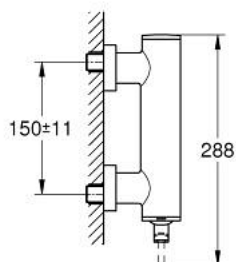

24 366 MS0 ATRIO СМЕСИТЕЛ ЗА ДУШ, ЕДНОРЪКОХВАТКОВ 1/2"

PRODUCT DESCRIPTION

- Colour: satin steel
- Стенен монтаж
- GROHE SilkMove - 35 mm керамичен картуш
- GROHE LongLife finish
- Регулатор на дебита
- Извод 1/2" с вграден възвратен клапан
- Скрити S- връзки
- Защита от обратен поток

24 366 MS0 ATRIO СМЕСИТЕЛ ЗА ДУШ, ЕДНОРЪКОХВАТКОВ 1/2"

SPARE PARTS, октомври 2022 – now

- 1: Картуш (Spare part-nr. 46374000)
 - 2: Възвратен клапан (Spare part-nr. 08565000)
 - 3: Ключ (Spare part-nr. 19332000)*
- * Optional accessories