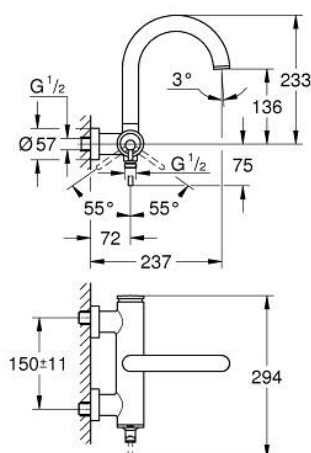

## 24 367 000 ATRIO СМЕСИТЕЛ ЗА ВАНА 1/2", ЕДНОРЪКОХВАТКОВ

### PRODUCT DESCRIPTION

- Colour: хром
- Стенен монтаж
- GROHE SilkMove - 35 mm керамичен картуш
- GROHE LongLife хромирано покритие
- Регулатор на дебита
- Автоматичен превключвател за вана/душ
- Лят чучур
- Аератор
- Извод 1/2" с вграден възвратен клапан
- Скрити S- връзки
- Защита от обратен поток