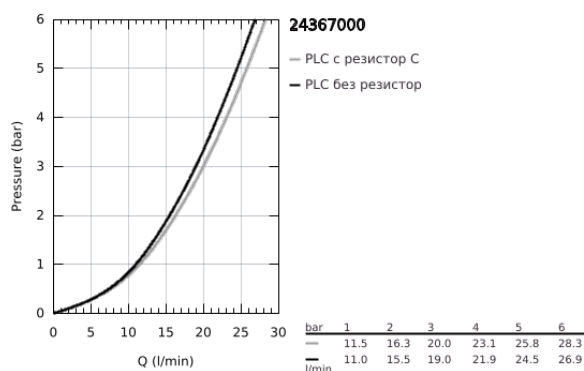

## 24 367 000 ATRIO СМЕСИТЕЛ ЗА ВАНА 1/2", ЕДНОРЪКОХВАТКОВ

### PRODUCT DESCRIPTION

- Colour: хром
- Стенен монтаж
- GROHE SilkMove - 35 mm керамичен картуш
- GROHE LongLife хромирано покритие
- Регулатор на дебита
- Автоматичен превключвател за вана/душ
- Лят чучур
- Аератор
- Извод 1/2" с вграден възвратен клапан
- Скрити S- връзки
- Защита от обратен поток