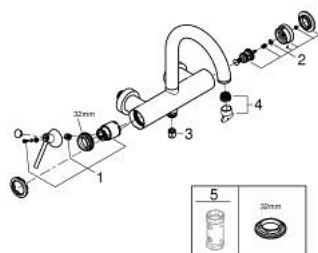

24 367 000 ATRIO СМЕСИТЕЛ ЗА ВАНА 1/2", ЕДНОРЪКОХВАТКОВ

SPARE PARTS, октомври 2021 – now

- 1: Картуш (Spare part-nr. 46374000)
- 2: Превключвател (Spare part-nr. 48405000)
- 3: Възвратен клапан (Spare part-nr. 08565000)
- 4: Аератор (Spare part-nr. 13926000)
- 5: Ключ (Spare part-nr. 19332000)*

* Optional accessories