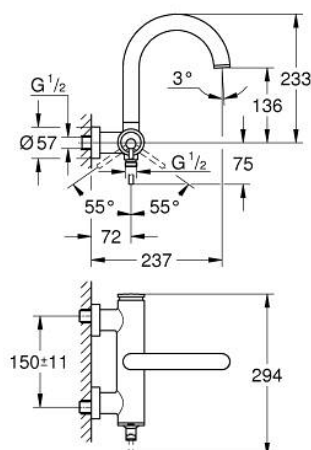

24 367 AL0 ATRIO СМЕСИТЕЛ ЗА ВАНА 1/2", ЕДНОРЪКОХВАТКОВ

PRODUCT DESCRIPTION

- Colour: brushed hard graphite
- Стенен монтаж
- GROHE SilkMove - 35 mm керамичен картуш
- GROHE LongLife finish
- Регулатор на дебита
- Автоматичен превключвател за вана/душ
- Лят чучур
- Аератор
- Извод 1/2" с вграден възвратен клапан
- Скрити S- връзки
- Защита от обратен поток

24 367 AL0 ATRIO СМЕСИТЕЛ ЗА ВАНА 1/2", ЕДНОРЪКОХВАТКОВ

SPARE PARTS, октомври 2021 – now

- 1: Картуш (Spare part-nr. 46374000)
- 2: Превключвател (Spare part-nr. 48405AL0)
- 3: Възвратен клапан (Spare part-nr. 08565000)
- 4: Аератор (Spare part-nr. 13926000)
- 5: Ключ (Spare part-nr. 19332000)*