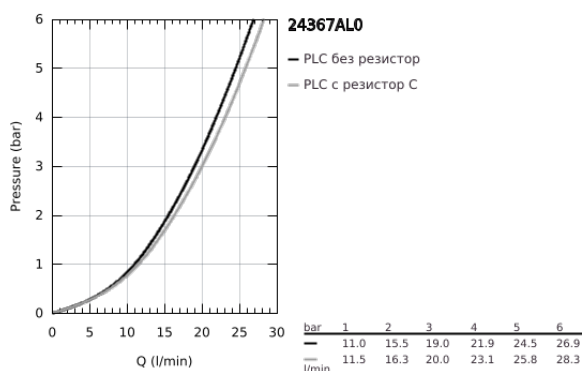

24 367 AL0 ATRIO СМЕСИТЕЛ ЗА ВАНА 1/2", ЕДНОРЪКОХВАТКОВ

PRODUCT DESCRIPTION

- Colour: brushed hard graphite
- Стенен монтаж
- GROHE SilkMove - 35 mm керамичен картуш
- GROHE LongLife finish
- Регулатор на дебита
- Автоматичен превключвател за вана/душ
- Лят чучур
- Аератор
- Извод 1/2" с вграден възвратен клапан
- Скрити S- връзки
- Защита от обратен поток