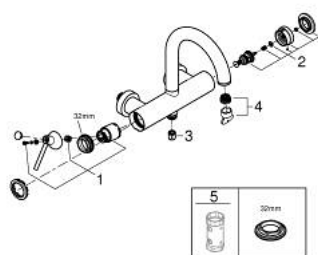

24 367 AL0 ATRIO СМЕСИТЕЛ ЗА ВАНА 1/2", ЕДНОРЪКОХВАТКОВ

PRODUCT DESCRIPTION

- Colour: brushed hard graphite
- Стенен монтаж
- GROHE SilkMove - 35 mm керамичен картуш
- GROHE LongLife finish
- Регулатор на дебита
- Автоматичен превключвател за вана/душ
- Лят чучур
- Аератор
- Извод 1/2" с вграден възвратен клапан
- Скрити S- връзки
- Защита от обратен поток

24 367 AL0 ATRIO СМЕСИТЕЛ ЗА ВАНА 1/2", ЕДНОРЪКОХВАТКОВ

SPARE PARTS, октомври 2021 – now

- 1: Картуш (Spare part-nr. 46374000)
- 2: Превключвател (Spare part-nr. 48405AL0)
- 3: Възвратен клапан (Spare part-nr. 08565000)
- 4: Аератор (Spare part-nr. 13926000)
- 5: Ключ (Spare part-nr. 19332000)*